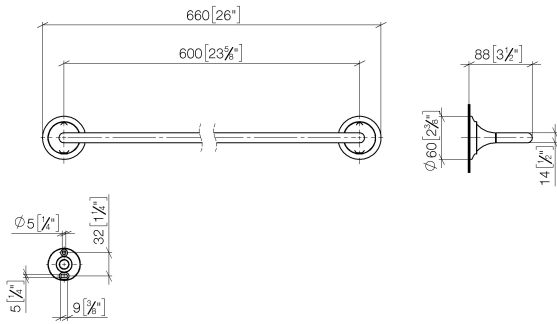

83 060 809

- gauge 600 mm
- width 660mm
- height 60 mm
- rosette Ø 60 mm
- 88mm projection

	Champagne (22kt Gold)	83 060 809-47
	Chrome	83 060 809-00
	Brushed Platinum	83 060 809-06
	Platinum	83 060 809-08
	Dark Chrome	83 060 809-19
	Brushed Durabronze (23kt Gold)	83 060 809-28
	Brushed Bronze	83 060 809-42
	Brushed Champagne (22kt Gold)	83 060 809-46
	Brushed Dark Platinum	83 060 809-99

83 060 809

mm [inches]

83 060 809

Parts for other finishes can be found here: [Chrome](#)

### Spare parts list

No.	Item Number	Name	Quantity used	Delivery time
1	05 30 31 025 00 90	fixing set	1	2
2	90 17 20 759 00 90	disc	2	2