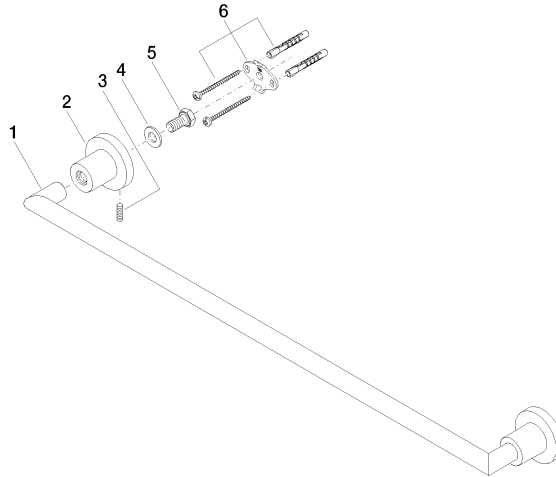

83 060 892

- gauge 600 mm
- width 655mm
- height 55 mm
- rosette Ø 55 mm
- 81mm projection

Fits TARA

	Platinum	83 060 892-08
	Chrome	83 060 892-00
	Brushed Platinum	83 060 892-06
	Dark Chrome	83 060 892-19
	Brushed Durabronze (23kt Gold)	83 060 892-28
	Matte Black	83 060 892-33
	Brushed Bronze	83 060 892-42
	Brushed Champagne (22kt Gold)	83 060 892-46
	Champagne (22kt Gold)	83 060 892-47
	Brushed Chrome	83 060 892-93
	Brushed Dark Platinum	83 060 892-99

83 060 892

mm [inches]

83 060 892

Product version from 4/1/2024

Parts for other
finishes can be found
here: [Chrome](#)

TARA Towel bar - Platinum

TARA

83 060 892

Spare parts list

Product version from 4/1/2024

No.	Item Number	Name	Quantity used	Delivery time
	05 28 22 589 00-08	holder	11	40