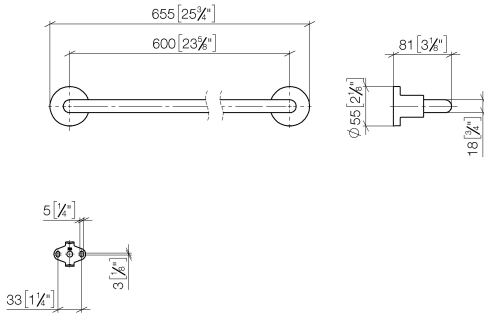

83 060 892

- gauge 600 mm
- width 655mm
- height 55 mm
- rosette Ø 55 mm
- 81mm projection

Fits TARA

	Platinum	83 060 892-08
	Chrome	83 060 892-00
	Brushed Platinum	83 060 892-06
	Dark Chrome	83 060 892-19
	Brushed Durabronze (23kt Gold)	83 060 892-28
	Matte Black	83 060 892-33
	Brushed Bronze	83 060 892-42
	Brushed Champagne (22kt Gold)	83 060 892-46
	Champagne (22kt Gold)	83 060 892-47
	Brushed Chrome	83 060 892-93
	Brushed Dark Platinum	83 060 892-99

83 060 892

mm [inches]

83 060 892

Product version from 4/1/2024

Parts for other
finishes can be found
here: [Chrome](#)

TARA Towel bar - Platinum

TARA

83 060 892

Spare parts list

Product version from 4/1/2024

No.	Item Number	Name	Quantity used	Delivery time
	05 28 22 589 00-08	holder	11	40