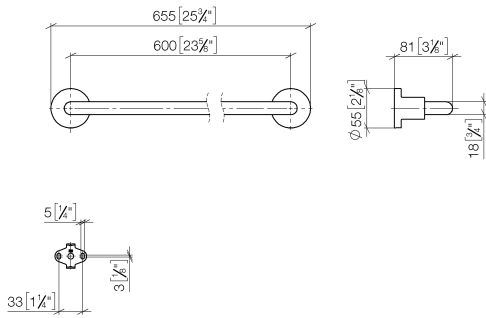

83 060 892

- gauge 600 mm
- width 655mm
- height 55 mm
- rosette Ø 55 mm
- 81mm projection

Fits TARA

	Dark Chrome	83 060 892-19
	Chrome	83 060 892-00
	Brushed Platinum	83 060 892-06
	Platinum	83 060 892-08
	Brushed Durabronze (23kt Gold)	83 060 892-28
	Matte Black	83 060 892-33
	Brushed Champagne (22kt Gold)	83 060 892-46
	Champagne (22kt Gold)	83 060 892-47
	Brushed Chrome	83 060 892-93
	Brushed Dark Platinum	83 060 892-99

83 060 892

mm [inches]

83 060 892

Parts for other
finishes can be found
here: [Chrome](#)