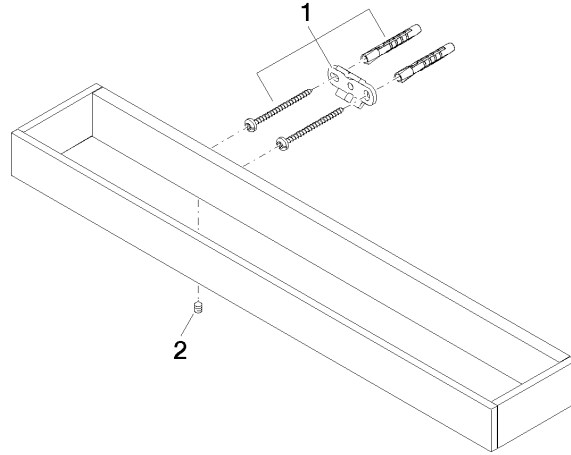

83 070 780

- gauge 320 mm
- width 450mm
- height 35 mm
- 80mm projection

	Brushed Platinum	83 070 780-06
	Chrome	83 070 780-00
	Platinum	83 070 780-08
	Dark Chrome	83 070 780-19
	Brushed Durabronze (23kt Gold)	83 070 780-28
	Brushed Champagne (22kt Gold)	83 070 780-46
	Champagne (22kt Gold)	83 070 780-47
	Brushed Dark Platinum	83 070 780-99

83 070 780

mm [inches]

83 070 780

Parts for other finishes can be found here: [Chrome](#)

Spare parts list

No.	Item Number	Name	Quantity used	Delivery time
1	05 17 20 717 00 90	fixing set	2	2
2	90 31 11 004 00 90	pin	2	2