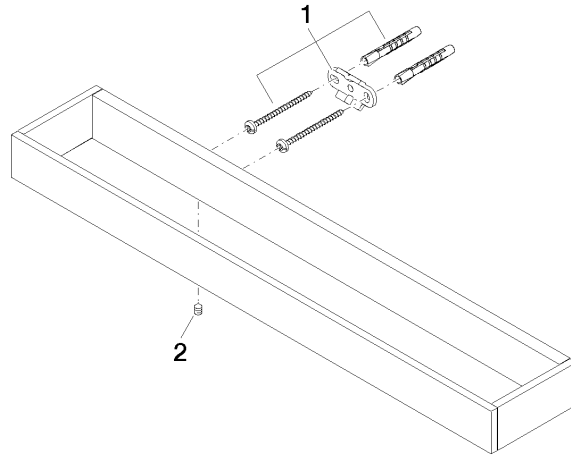

**MEM Towel bar - Brushed Champagne (22kt Gold)**

MEM

83 070 780

- gauge 320 mm
- width 450mm
- height 35 mm
- 80mm projection

|   |                                |               |
|---|--------------------------------|---------------|
|  | Brushed Champagne (22kt Gold)  | 83 070 780-46 |
|  | Chrome                         | 83 070 780-00 |
|  | Brushed Platinum               | 83 070 780-06 |
|  | Platinum                       | 83 070 780-08 |
|  | Dark Chrome                    | 83 070 780-19 |
|  | Brushed Durabronze (23kt Gold) | 83 070 780-28 |
|  | Champagne (22kt Gold)          | 83 070 780-47 |
|  | Brushed Dark Platinum          | 83 070 780-99 |

83 070 780

mm [inches]

83 070 780

Parts for other finishes can be found here: [Chrome](#)

### Spare parts list

| No. | Item Number        | Name       | Quantity used | Delivery time |
|-----|--------------------|------------|---------------|---------------|
| 1   | 05 17 20 717 00 90 | fixing set | 2             | 2             |
| 2   | 90 31 11 004 00 90 | pin        | 2             | 2             |