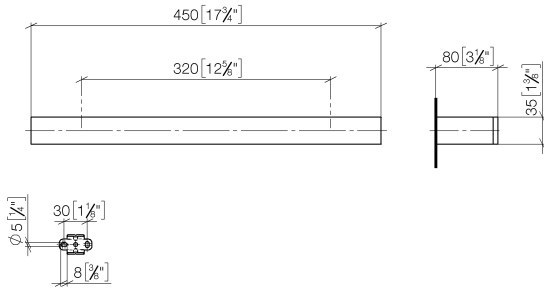

**MEM Towel bar - Brushed Champagne (22kt Gold)**

MEM

83 070 780

- gauge 320 mm
- width 450mm
- height 35 mm
- 80mm projection

|   |                                |               |
|---|--------------------------------|---------------|
|  | Brushed Champagne (22kt Gold)  | 83 070 780-46 |
|  | Chrome                         | 83 070 780-00 |
|  | Brushed Platinum               | 83 070 780-06 |
|  | Platinum                       | 83 070 780-08 |
|  | Dark Chrome                    | 83 070 780-19 |
|  | Brushed Durabronze (23kt Gold) | 83 070 780-28 |
|  | Champagne (22kt Gold)          | 83 070 780-47 |
|  | Brushed Dark Platinum          | 83 070 780-99 |

83 070 780

mm [inches]

83 070 780

Parts for other finishes can be found here: [Chrome](#)

### Spare parts list

| No. | Item Number        | Name       | Quantity used | Delivery time |
|-----|--------------------|------------|---------------|---------------|
| 1   | 05 17 20 717 00 90 | fixing set | 2             | 2             |
| 2   | 90 31 11 004 00 90 | pin        | 2             | 2             |