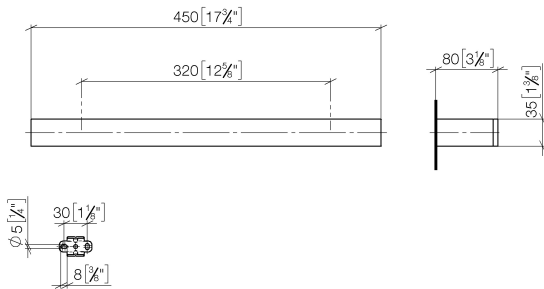

83 070 780

- gauge 320 mm
- width 450mm
- height 35 mm
- 80mm projection

	Champagne (22kt Gold)	83 070 780-47
	Chrome	83 070 780-00
	Brushed Platinum	83 070 780-06
	Platinum	83 070 780-08
	Dark Chrome	83 070 780-19
	Brushed Durabronze (23kt Gold)	83 070 780-28
	Brushed Champagne (22kt Gold)	83 070 780-46
	Brushed Dark Platinum	83 070 780-99

83 070 780

mm [inches]

83 070 780

Parts for other finishes can be found here: [Chrome](#)

Spare parts list

No.	Item Number	Name	Quantity used	Delivery time
1	05 17 20 717 00 90	fixing set	2	2
2	90 31 11 004 00 90	pin	2	2