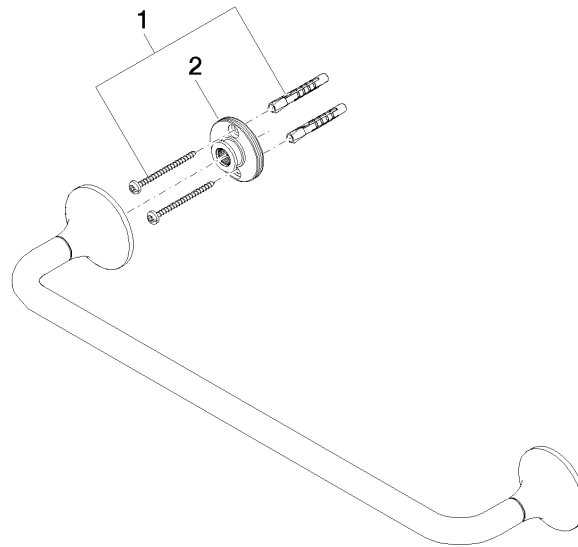

83 070 809

- gauge 450 mm
- width 510mm
- height 60 mm
- 88mm projection

	Champagne (22kt Gold)	83 070 809-47
	Chrome	83 070 809-00
	Brushed Platinum	83 070 809-06
	Platinum	83 070 809-08
	Dark Chrome	83 070 809-19
	Brushed Durabronze (23kt Gold)	83 070 809-28
	Brushed Bronze	83 070 809-42
	Brushed Champagne (22kt Gold)	83 070 809-46
	Brushed Dark Platinum	83 070 809-99

83 070 809

mm [inches]

83 070 809

Parts for other finishes can be found here: [Chrome](#)

Spare parts list

No.	Item Number	Name	Quantity used	Delivery time
1	05 30 31 025 00 90	fixing set	1	2
2	90 17 20 759 00 90	disc	1	2