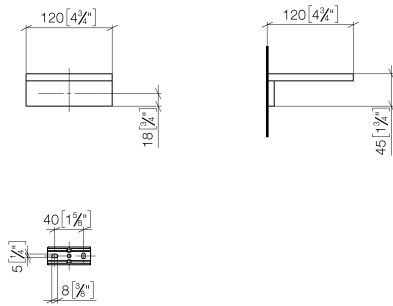

Soap dish wall model - Platinum

MEM

83 410 780

- width 120mm
- height 45 mm
- 120mm projection

Fits: MEM, CYO

	Platinum	83 410 780-08
	Chrome	83 410 780-00
	Brushed Platinum	83 410 780-06
	Dark Chrome	83 410 780-19
	Brushed Durabronze (23kt Gold)	83 410 780-28
	Brushed Champagne (22kt Gold)	83 410 780-46
	Champagne (22kt Gold)	83 410 780-47
	Brushed Dark Platinum	83 410 780-99

83 410 780

mm [inches]

83 410 780

Parts for other finishes can be found here: [Chrome](#)

Spare parts list

No.	Item Number	Name	Quantity used	Delivery time
1	08 17 78 601-08	dish	1	60
2	08 17 78 507-08	holder	1	60
3	90 31 11 112 00 90	pin	1	2
4	90 30 11 029 00 90	disc	2	2
5	09 30 30 069 90	screw	2	2
6	05 17 20 718 00 90	fixing set	1	2