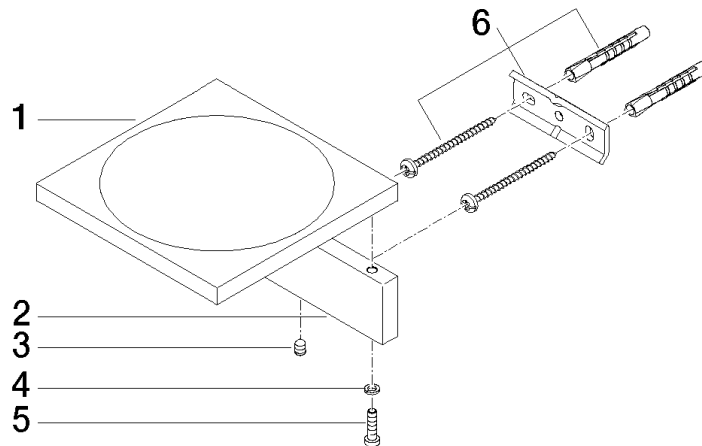

Soap dish wall model - Brushed Durabronz (23kt Gold)

MEM

83 410 780

- width 120mm
- height 45 mm
- 120mm projection

Fits: MEM, CYO

	Brushed Durabronz (23kt Gold)	83 410 780-28
	Chrome	83 410 780-00
	Brushed Platinum	83 410 780-06
	Platinum	83 410 780-08
	Dark Chrome	83 410 780-19
	Brushed Champagne (22kt Gold)	83 410 780-46
	Champagne (22kt Gold)	83 410 780-47
	Brushed Dark Platinum	83 410 780-99

83 410 780

mm [inches]

83 410 780

Parts for other finishes can be found here: [Chrome](#)

### Spare parts list

No.	Item Number	Name	Quantity used	Delivery time
1	08 17 78 601-28	dish	1	20
2	08 17 78 507-28	holder	1	20
3	90 31 11 112 00 90	pin	1	2
4	90 30 11 029 00 90	disc	2	2
5	09 30 30 069 90	screw	2	2
6	05 17 20 718 00 90	fixing set	1	2