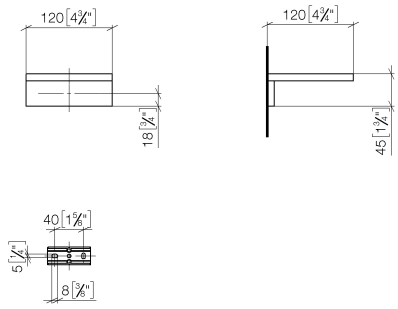

Soap dish wall model - Brushed Durabronz (23kt Gold)

MEM

83 410 780

- width 120mm
- height 45 mm
- 120mm projection

Fits: MEM, CYO

	Brushed Durabronz (23kt Gold)	83 410 780-28
	Chrome	83 410 780-00
	Brushed Platinum	83 410 780-06
	Platinum	83 410 780-08
	Dark Chrome	83 410 780-19
	Brushed Champagne (22kt Gold)	83 410 780-46
	Champagne (22kt Gold)	83 410 780-47
	Brushed Dark Platinum	83 410 780-99

83 410 780

mm [inches]

83 410 780

Parts for other finishes can be found here: [Chrome](#)

### Spare parts list

No.	Item Number	Name	Quantity used	Delivery time
1	08 17 78 601-28	dish	1	20
2	08 17 78 507-28	holder	1	20
3	90 31 11 112 00 90	pin	1	2
4	90 30 11 029 00 90	disc	2	2
5	09 30 30 069 90	screw	2	2
6	05 17 20 718 00 90	fixing set	1	2