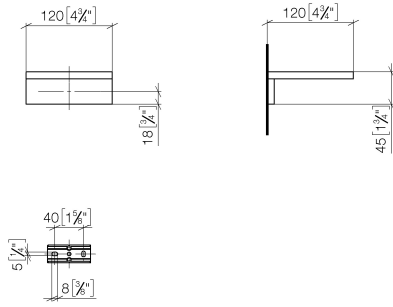

Soap dish wall model - Brushed Champagne (22kt Gold)

MEM

83 410 780

- width 120mm
- height 45 mm
- 120mm projection

Fits: MEM, CYO

	Brushed Champagne (22kt Gold)	83 410 780-46
	Chrome	83 410 780-00
	Brushed Platinum	83 410 780-06
	Platinum	83 410 780-08
	Dark Chrome	83 410 780-19
	Brushed Durabronze (23kt Gold)	83 410 780-28
	Champagne (22kt Gold)	83 410 780-47
	Brushed Dark Platinum	83 410 780-99

83 410 780

mm [inches]

83 410 780

Parts for other finishes can be found here: [Chrome](#)

Spare parts list

No.	Item Number	Name	Quantity used	Delivery time
1	08 17 78 601-46	dish	1	30
2	08 17 78 507-46	holder	1	30
3	90 31 11 112 00 90	pin	1	2
4	90 30 11 029 00 90	disc	2	2
5	09 30 30 069 90	screw	2	2
6	05 17 20 718 00 90	fixing set	1	2