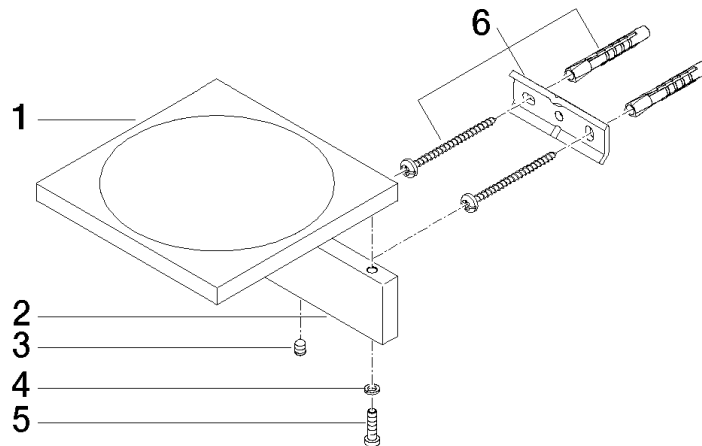

Soap dish wall model - Brushed Champagne (22kt Gold)

MEM

83 410 780

- width 120mm
- height 45 mm
- 120mm projection

Fits: MEM, CYO

	Brushed Champagne (22kt Gold)	83 410 780-46
	Chrome	83 410 780-00
	Brushed Platinum	83 410 780-06
	Platinum	83 410 780-08
	Dark Chrome	83 410 780-19
	Brushed Durabronze (23kt Gold)	83 410 780-28
	Champagne (22kt Gold)	83 410 780-47
	Brushed Dark Platinum	83 410 780-99

83 410 780

mm [inches]

83 410 780

Parts for other finishes can be found here: [Chrome](#)

Spare parts list

No.	Item Number	Name	Quantity used	Delivery time
1	08 17 78 601-46	dish	1	30
2	08 17 78 507-46	holder	1	30
3	90 31 11 112 00 90	pin	1	2
4	90 30 11 029 00 90	disc	2	2
5	09 30 30 069 90	screw	2	2
6	05 17 20 718 00 90	fixing set	1	2