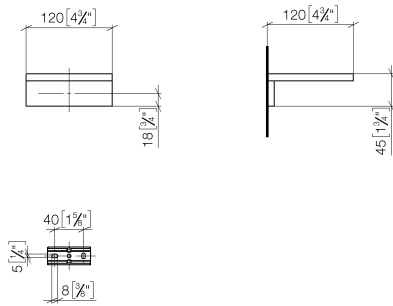

Soap dish wall model - Champagne (22kt Gold)

MEM

83 410 780

- width 120mm
- height 45 mm
- 120mm projection

Fits: MEM, CYO

	Champagne (22kt Gold)	83 410 780-47
	Chrome	83 410 780-00
	Brushed Platinum	83 410 780-06
	Platinum	83 410 780-08
	Dark Chrome	83 410 780-19
	Brushed Durabronze (23kt Gold)	83 410 780-28
	Brushed Champagne (22kt Gold)	83 410 780-46
	Brushed Dark Platinum	83 410 780-99

83 410 780

mm [inches]

83 410 780

Parts for other finishes can be found here: [Chrome](#)

### Spare parts list

No.	Item Number	Name	Quantity used	Delivery time
1	08 17 78 601-47	dish	1	30
2	08 17 78 507-47	holder	1	30
3	90 31 11 112 00 90	pin	1	2
4	90 30 11 029 00 90	disc	2	2
5	09 30 30 069 90	screw	2	2
6	05 17 20 718 00 90	fixing set	1	2