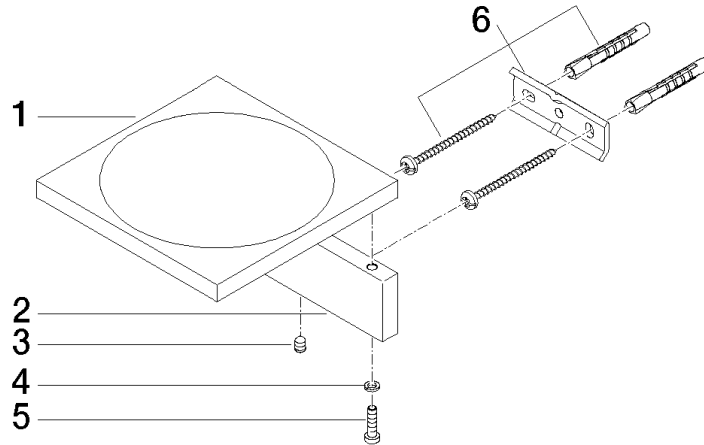

Soap dish wall model - Champagne (22kt Gold)

MEM

83 410 780

- width 120mm
- height 45 mm
- 120mm projection

Fits: MEM, CYO

	Champagne (22kt Gold)	83 410 780-47
	Chrome	83 410 780-00
	Brushed Platinum	83 410 780-06
	Platinum	83 410 780-08
	Dark Chrome	83 410 780-19
	Brushed Durabronze (23kt Gold)	83 410 780-28
	Brushed Champagne (22kt Gold)	83 410 780-46
	Brushed Dark Platinum	83 410 780-99

83 410 780

mm [inches]

83 410 780

Parts for other finishes can be found here: [Chrome](#)

### Spare parts list

No.	Item Number	Name	Quantity used	Delivery time
1	08 17 78 601-47	dish	1	30
2	08 17 78 507-47	holder	1	30
3	90 31 11 112 00 90	pin	1	2
4	90 30 11 029 00 90	disc	2	2
5	09 30 30 069 90	screw	2	2
6	05 17 20 718 00 90	fixing set	1	2