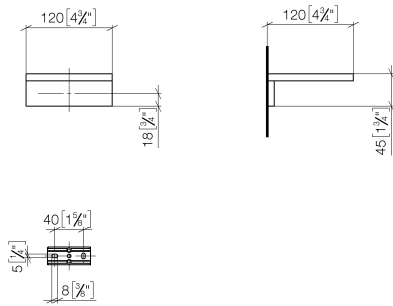

Soap dish wall model - Brushed Dark Platinum

MEM

83 410 780

- width 120mm
- height 45 mm
- 120mm projection

Fits: MEM, CYO

	Brushed Dark Platinum	83 410 780-99
	Chrome	83 410 780-00
	Brushed Platinum	83 410 780-06
	Platinum	83 410 780-08
	Dark Chrome	83 410 780-19
	Brushed Durabronze (23kt Gold)	83 410 780-28
	Brushed Champagne (22kt Gold)	83 410 780-46
	Champagne (22kt Gold)	83 410 780-47

83 410 780

mm [inches]

83 410 780

Parts for other finishes can be found here: [Chrome](#)

Spare parts list

No.	Item Number	Name	Quantity used	Delivery time
1	08 17 78 601-99	dish	1	60
2	08 17 78 507-99	holder	1	60
3	90 31 11 112 00 90	pin	1	2
4	90 30 11 029 00 90	disc	2	2
5	09 30 30 069 90	screw	2	2
6	05 17 20 718 00 90	fixing set	1	2