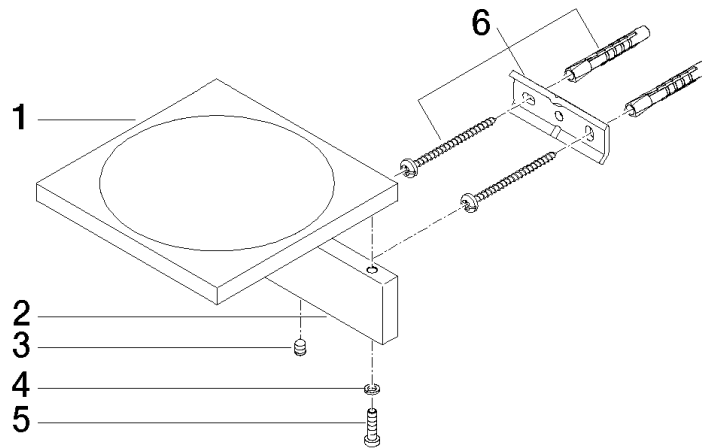

Soap dish wall model - Brushed Dark Platinum

MEM

83 410 780

- width 120mm
- height 45 mm
- 120mm projection

Fits: MEM, CYO

	Brushed Dark Platinum	83 410 780-99
	Chrome	83 410 780-00
	Brushed Platinum	83 410 780-06
	Platinum	83 410 780-08
	Dark Chrome	83 410 780-19
	Brushed Durabronze (23kt Gold)	83 410 780-28
	Brushed Champagne (22kt Gold)	83 410 780-46
	Champagne (22kt Gold)	83 410 780-47

83 410 780

mm [inches]

83 410 780

Parts for other finishes can be found here: [Chrome](#)

Spare parts list

No.	Item Number	Name	Quantity used	Delivery time
1	08 17 78 601-99	dish	1	60
2	08 17 78 507-99	holder	1	60
3	90 31 11 112 00 90	pin	1	2
4	90 30 11 029 00 90	disc	2	2
5	09 30 30 069 90	screw	2	2
6	05 17 20 718 00 90	fixing set	1	2