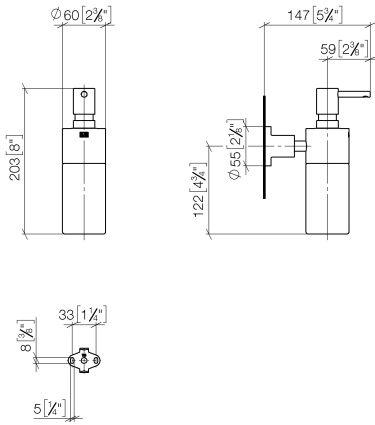

83 435 892

- bottle made of crystal glass, matt
- width 60mm
- height 200 mm
- rosette Ø 55 mm
- 250 ml bottle
- 144mm projection

	Brushed Dark Platinum	83 435 892-99
	Chrome	83 435 892-00
	Brushed Platinum	83 435 892-06
	Platinum	83 435 892-08
	Dark Chrome	83 435 892-19
	Brushed Durabronze (23kt Gold)	83 435 892-28
	Matte Black	83 435 892-33
	Brushed Champagne (22kt Gold)	83 435 892-46
	Champagne (22kt Gold)	83 435 892-47
	Brushed Chrome	83 435 892-93

83 435 892

mm [inches]

83 435 892

Parts for other finishes can be found here: [Chrome](#)

### Spare parts list

No.	Item Number	Name	Quantity used	Delivery time
1	90 10 10 535 00-99	dispenser	1	30
2	90 10 10 529 00-99	base	1	30
3	90 90 04 001 00 82	glass	1	2
4	08 17 20 624-99	holder	1	30
5	04 31 11 113 00 90	pin	1	2
6	08 17 89 505-99	holder	1	30
7	09 30 11 046 90	disc	1	2
8	08 18 50 586 90	screw	1	2
9	09 23 10 026 90	nut	1	2
10	05 17 20 739 00 90	fixing set	1	2