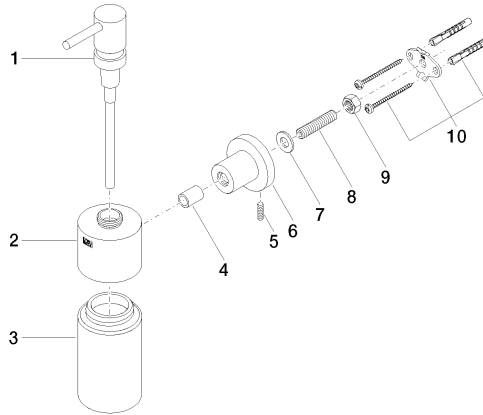

83 435 892

- bottle made of crystal glass, matt
- width 60mm
- height 200 mm
- rosette Ø 55 mm
- 250 ml bottle
- 144mm projection

	Brushed Dark Platinum	83 435 892-99
	Chrome	83 435 892-00
	Brushed Platinum	83 435 892-06
	Platinum	83 435 892-08
	Dark Chrome	83 435 892-19
	Brushed Durabronze (23kt Gold)	83 435 892-28
	Matte Black	83 435 892-33
	Brushed Champagne (22kt Gold)	83 435 892-46
	Champagne (22kt Gold)	83 435 892-47
	Brushed Chrome	83 435 892-93

83 435 892

mm [inches]

83 435 892

Parts for other finishes can be found here: [Chrome](#)

### Spare parts list

No.	Item Number	Name	Quantity used	Delivery time
1	90 10 10 535 00-99	dispenser	1	30
2	90 10 10 529 00-99	base	1	30
3	90 90 04 001 00 82	glass	1	2
4	08 17 20 624-99	holder	1	30
5	04 31 11 113 00 90	pin	1	2
6	08 17 89 505-99	holder	1	30
7	09 30 11 046 90	disc	1	2
8	08 18 50 586 90	screw	1	2
9	09 23 10 026 90	nut	1	2
10	05 17 20 739 00 90	fixing set	1	2