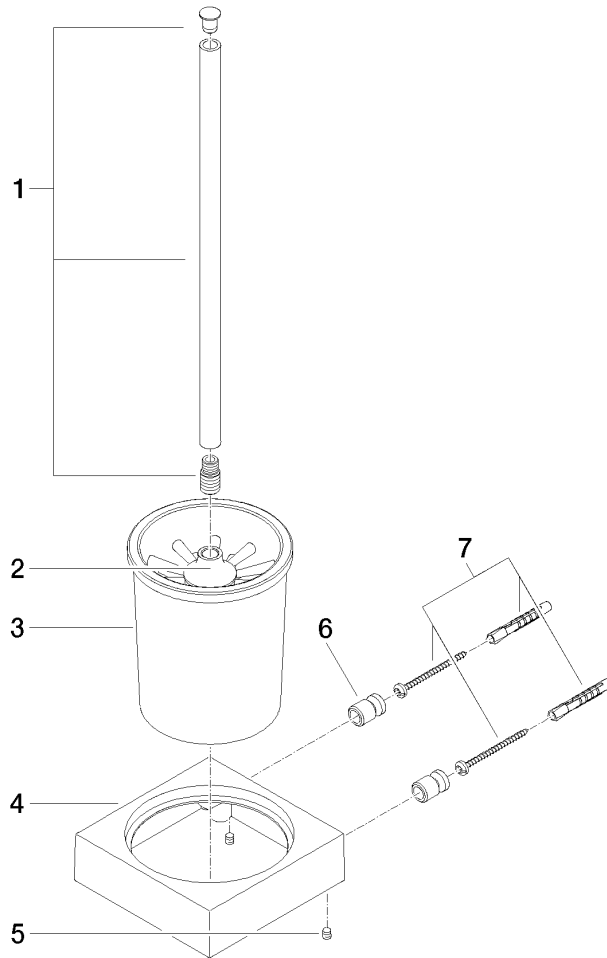

83 900 780

- crystal glass brush holder, matte
- brush, matte black
- width 118mm
- height 415 mm
- 118mm projection

Fits: MEM, CL.1, CYO

	Platinum	83 900 780-08
	Chrome	83 900 780-00
	Brushed Platinum	83 900 780-06
	Dark Chrome	83 900 780-19
	Brushed Durabronze (23kt Gold)	83 900 780-28
	Brushed Champagne (22kt Gold)	83 900 780-46
	Champagne (22kt Gold)	83 900 780-47
	Brushed Dark Platinum	83 900 780-99

83 900 780

83 900 780

Parts for other finishes can be found here: [Chrome](#)

### Spare parts list

No.	Item Number	Name	Quantity used	Delivery time
1	90 20 97 507 00-08	handle	1	40
2	90 18 50 601 00 90	brush	1	2
3	90 90 04 008 00 82	glass	1	2
4	08 23 01 505-08	holder	1	60
5	90 31 11 004 00 90	pin	2	2
6	08 17 20 726 90	holder	2	2
7	05 17 20 726 02 90	fixing set	1	2