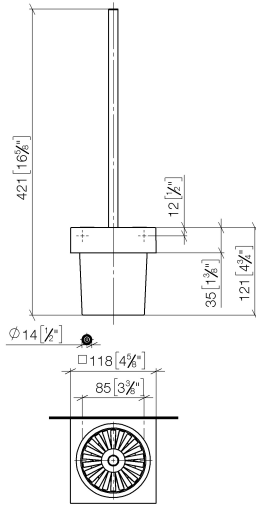

Toilet brush set wall model - Brushed Durabronz (23kt Gold)

MEM

83 900 780

- crystal glass brush holder, matte
- brush, matte black
- width 118mm
- height 415 mm
- 118mm projection

Fits: MEM, CL.1, CYO

	Brushed Durabronz (23kt Gold)	83 900 780-28
	Chrome	83 900 780-00
	Brushed Platinum	83 900 780-06
	Platinum	83 900 780-08
	Dark Chrome	83 900 780-19
	Brushed Champagne (22kt Gold)	83 900 780-46
	Champagne (22kt Gold)	83 900 780-47
	Brushed Dark Platinum	83 900 780-99

83 900 780

83 900 780

Parts for other finishes can be found here: [Chrome](#)

Spare parts list

No.	Item Number	Name	Quantity used	Delivery time
1	90 20 97 507 00-28	handle	1	20
2	90 18 50 601 00 90	brush	1	2
3	90 90 04 008 00 82	glass	1	2
4	08 23 01 505-28	holder	1	20
5	90 31 11 004 00 90	pin	2	2
6	08 17 20 726 90	holder	2	2
7	05 17 20 726 02 90	fixing set	1	2