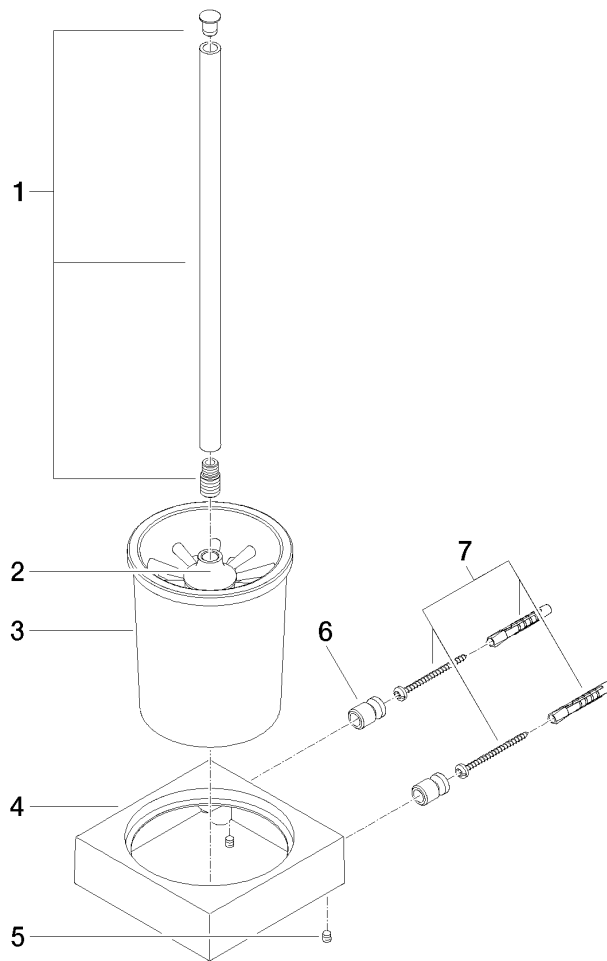

Toilet brush set wall model - Brushed Durabronz (23kt Gold)

MEM

83 900 780

- crystal glass brush holder, matte
- brush, matte black
- width 118mm
- height 415 mm
- 118mm projection

Fits: MEM, CL.1, CYO

	Brushed Durabronz (23kt Gold)	83 900 780-28
	Chrome	83 900 780-00
	Brushed Platinum	83 900 780-06
	Platinum	83 900 780-08
	Dark Chrome	83 900 780-19
	Brushed Champagne (22kt Gold)	83 900 780-46
	Champagne (22kt Gold)	83 900 780-47
	Brushed Dark Platinum	83 900 780-99

83 900 780

83 900 780

Parts for other finishes can be found here: [Chrome](#)

Spare parts list

No.	Item Number	Name	Quantity used	Delivery time
1	90 20 97 507 00-28	handle	1	20
2	90 18 50 601 00 90	brush	1	2
3	90 90 04 008 00 82	glass	1	2
4	08 23 01 505-28	holder	1	20
5	90 31 11 004 00 90	pin	2	2
6	08 17 20 726 90	holder	2	2
7	05 17 20 726 02 90	fixing set	1	2