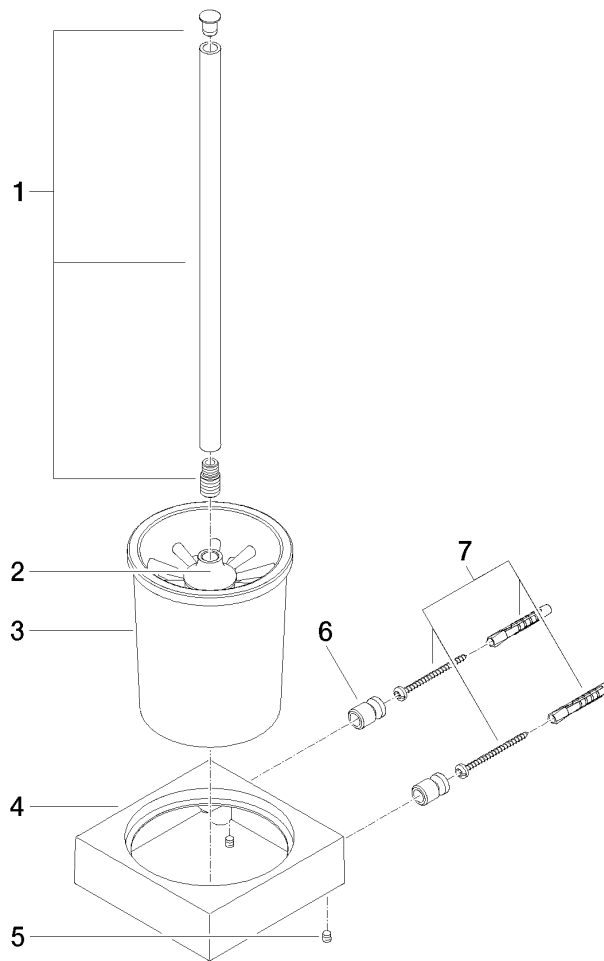

Toilet brush set wall model - Brushed Champagne (22kt Gold)

MEM

83 900 780

- crystal glass brush holder, matte
- brush, matte black
- width 118mm
- height 415 mm
- 118mm projection

Fits: MEM, CL.1, CYO

	Brushed Champagne (22kt Gold)	83 900 780-46
	Chrome	83 900 780-00
	Brushed Platinum	83 900 780-06
	Platinum	83 900 780-08
	Dark Chrome	83 900 780-19
	Brushed Durabronze (23kt Gold)	83 900 780-28
	Champagne (22kt Gold)	83 900 780-47
	Brushed Dark Platinum	83 900 780-99

83 900 780

83 900 780

Parts for other finishes can be found here: [Chrome](#)

Spare parts list

No.	Item Number	Name	Quantity used	Delivery time
1	90 20 97 507 00-46	handle	1	30
2	90 18 50 601 00 90	brush	1	2
3	90 90 04 008 00 82	glass	1	2
4	08 23 01 505-46	holder	1	30
5	90 31 11 004 00 90	pin	2	2
6	08 17 20 726 90	holder	2	2
7	05 17 20 726 02 90	fixing set	1	2