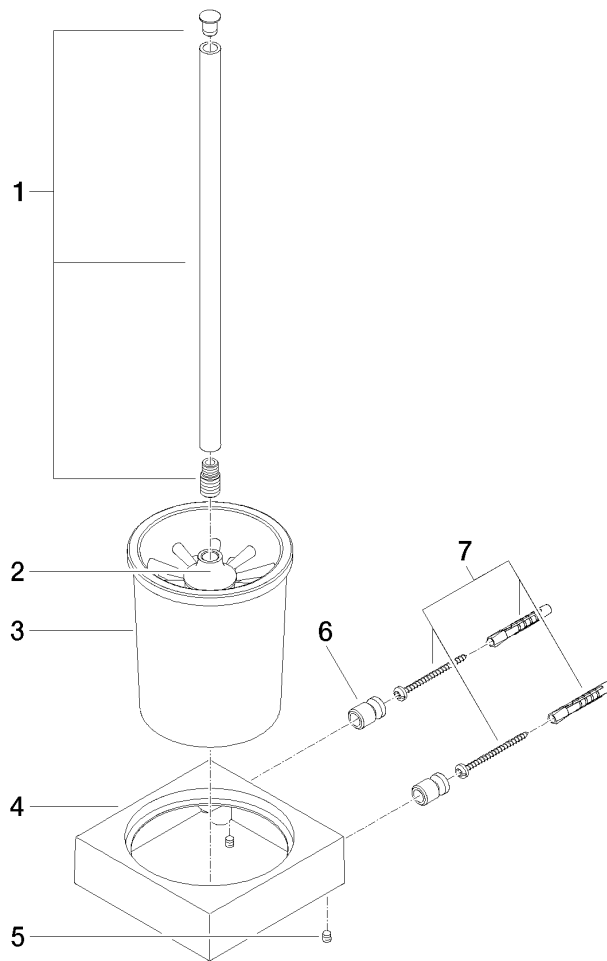

83 900 780

- crystal glass brush holder, matte
- brush, matte black
- width 118mm
- height 415 mm
- 118mm projection

Fits: MEM, CL.1, CYO

	Brushed Dark Platinum	83 900 780-99
	Chrome	83 900 780-00
	Brushed Platinum	83 900 780-06
	Platinum	83 900 780-08
	Dark Chrome	83 900 780-19
	Brushed Durabronze (23kt Gold)	83 900 780-28
	Brushed Champagne (22kt Gold)	83 900 780-46
	Champagne (22kt Gold)	83 900 780-47

83 900 780

83 900 780

Parts for other finishes can be found here: [Chrome](#)

Spare parts list

No.	Item Number	Name	Quantity used	Delivery time
1	90 20 97 507 00-99	handle	1	30
2	90 18 50 601 00 90	brush	1	2
3	90 90 04 008 00 82	glass	1	2
4	08 23 01 505-99	holder	1	60
5	90 31 11 004 00 90	pin	2	2
6	08 17 20 726 90	holder	2	2
7	05 17 20 726 02 90	fixing set	1	2