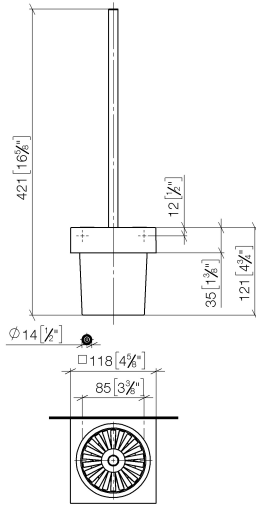

83 900 780

- crystal glass brush holder, matte
- brush, matte black
- width 118mm
- height 415 mm
- 118mm projection

Fits: MEM, CL.1, CYO

	Brushed Dark Platinum	83 900 780-99
	Chrome	83 900 780-00
	Brushed Platinum	83 900 780-06
	Platinum	83 900 780-08
	Dark Chrome	83 900 780-19
	Brushed Durabronze (23kt Gold)	83 900 780-28
	Brushed Champagne (22kt Gold)	83 900 780-46
	Champagne (22kt Gold)	83 900 780-47

83 900 780

83 900 780

Parts for other finishes can be found here: [Chrome](#)

Spare parts list

No.	Item Number	Name	Quantity used	Delivery time
1	90 20 97 507 00-99	handle	1	30
2	90 18 50 601 00 90	brush	1	2
3	90 90 04 008 00 82	glass	1	2
4	08 23 01 505-99	holder	1	60
5	90 31 11 004 00 90	pin	2	2
6	08 17 20 726 90	holder	2	2
7	05 17 20 726 02 90	fixing set	1	2