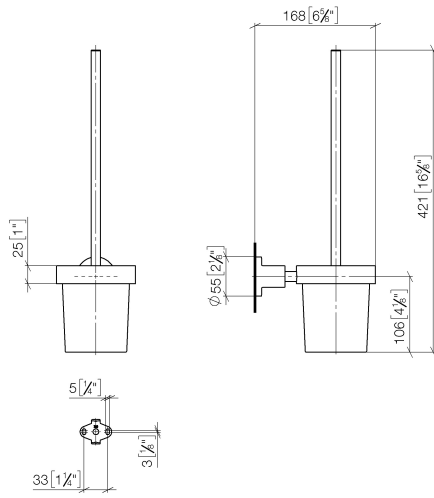

83 900 892

- crystal glass brush holder, matte
- brush, matte black
- width 110mm
- height 415 mm
- 180mm projection

	Brushed Platinum	83 900 892-06
	Chrome	83 900 892-00
	Platinum	83 900 892-08
	Dark Chrome	83 900 892-19
	Brushed Durabrass (23kt Gold)	83 900 892-28
	Matte Black	83 900 892-33
	Brushed Champagne (22kt Gold)	83 900 892-46
	Champagne (22kt Gold)	83 900 892-47
	Brushed Chrome	83 900 892-93
	Brushed Dark Platinum	83 900 892-99

83 900 892

mm [inches]

83 900 892

Parts for other finishes can be found here: [Chrome](#)

Spare parts list

No.	Item Number	Name	Quantity used	Delivery time
1	90 20 97 507 00-06	handle	1	10
2	90 18 50 601 00 90	brush	1	2
3	90 90 04 008 00 82	glass	1	2
4	08 17 20 634-06	holder	1	10
5	08 17 20 624-06	holder	1	10
6	04 31 11 113 00 90	pin	1	2
7	08 17 89 505-06	holder	1	10
8	09 30 11 046 90	disc	1	2
9	08 18 50 586 90	screw	1	2
10	09 23 10 026 90	nut	1	2
11	05 17 20 739 00 90	fixing set	1	2