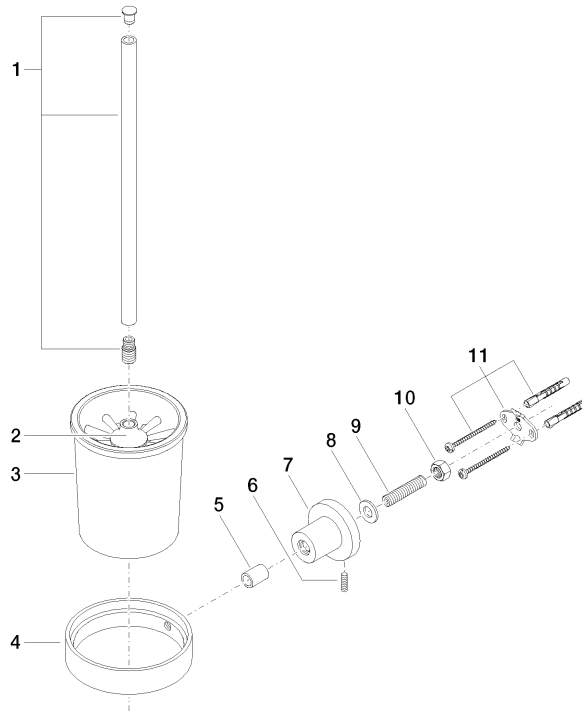

83 900 892

- crystal glass brush holder, matte
- brush, matte black
- width 110mm
- height 415 mm
- 180mm projection

	Brushed Platinum	83 900 892-06
	Chrome	83 900 892-00
	Platinum	83 900 892-08
	Dark Chrome	83 900 892-19
	Brushed Durabrass (23kt Gold)	83 900 892-28
	Matte Black	83 900 892-33
	Brushed Champagne (22kt Gold)	83 900 892-46
	Champagne (22kt Gold)	83 900 892-47
	Brushed Chrome	83 900 892-93
	Brushed Dark Platinum	83 900 892-99

83 900 892

mm [inches]

83 900 892

Parts for other finishes can be found here: [Chrome](#)

Spare parts list

No.	Item Number	Name	Quantity used	Delivery time
1	90 20 97 507 00-06	handle	1	10
2	90 18 50 601 00 90	brush	1	2
3	90 90 04 008 00 82	glass	1	2
4	08 17 20 634-06	holder	1	10
5	08 17 20 624-06	holder	1	10
6	04 31 11 113 00 90	pin	1	2
7	08 17 89 505-06	holder	1	10
8	09 30 11 046 90	disc	1	2
9	08 18 50 586 90	screw	1	2
10	09 23 10 026 90	nut	1	2
11	05 17 20 739 00 90	fixing set	1	2