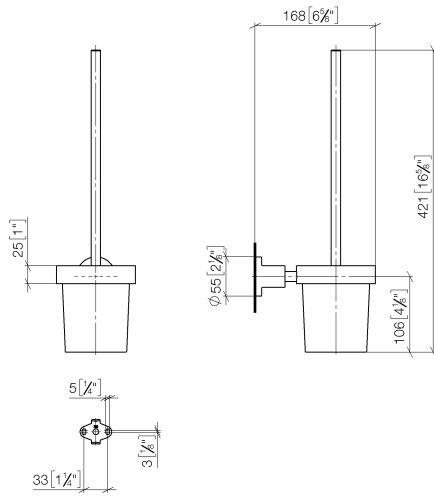

83 900 892

- crystal glass brush holder, matte
- brush, matte black
- width 110mm
- height 415 mm
- 180mm projection

	Platinum	83 900 892-08
	Chrome	83 900 892-00
	Brushed Platinum	83 900 892-06
	Dark Chrome	83 900 892-19
	Brushed Durabronze (23kt Gold)	83 900 892-28
	Matte Black	83 900 892-33
	Brushed Champagne (22kt Gold)	83 900 892-46
	Champagne (22kt Gold)	83 900 892-47
	Brushed Chrome	83 900 892-93
	Brushed Dark Platinum	83 900 892-99

83 900 892

mm [inches]

83 900 892

Parts for other finishes can be found here: [Chrome](#)

Spare parts list

No.	Item Number	Name	Quantity used	Delivery time
1	90 20 97 507 00-08	handle	1	40
2	90 18 50 601 00 90	brush	1	2
3	90 90 04 008 00 82	glass	1	2
4	08 17 20 634-08	holder	1	40
5	08 17 20 624-08	holder	1	40
6	04 31 11 113 00 90	pin	1	2
7	08 17 89 505-08	holder	1	40
8	09 30 11 046 90	disc	1	2
9	08 18 50 586 90	screw	1	2
10	09 23 10 026 90	nut	1	2
11	05 17 20 739 00 90	fixing set	1	2