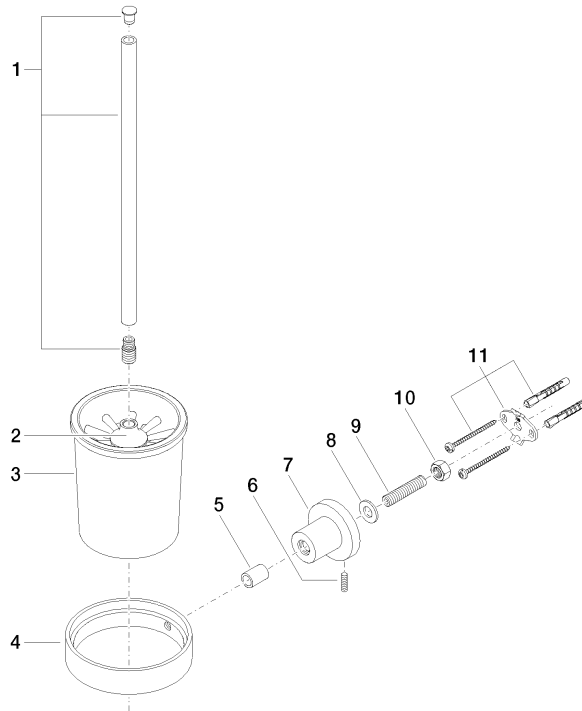

83 900 892

- crystal glass brush holder, matte
- brush, matte black
- width 110mm
- height 415 mm
- 180mm projection

	Platinum	83 900 892-08
	Chrome	83 900 892-00
	Brushed Platinum	83 900 892-06
	Dark Chrome	83 900 892-19
	Brushed Durabronze (23kt Gold)	83 900 892-28
	Matte Black	83 900 892-33
	Brushed Champagne (22kt Gold)	83 900 892-46
	Champagne (22kt Gold)	83 900 892-47
	Brushed Chrome	83 900 892-93
	Brushed Dark Platinum	83 900 892-99

83 900 892

mm [inches]

83 900 892

Parts for other finishes can be found here: [Chrome](#)

Spare parts list

No.	Item Number	Name	Quantity used	Delivery time
1	90 20 97 507 00-08	handle	1	40
2	90 18 50 601 00 90	brush	1	2
3	90 90 04 008 00 82	glass	1	2
4	08 17 20 634-08	holder	1	40
5	08 17 20 624-08	holder	1	40
6	04 31 11 113 00 90	pin	1	2
7	08 17 89 505-08	holder	1	40
8	09 30 11 046 90	disc	1	2
9	08 18 50 586 90	screw	1	2
10	09 23 10 026 90	nut	1	2
11	05 17 20 739 00 90	fixing set	1	2