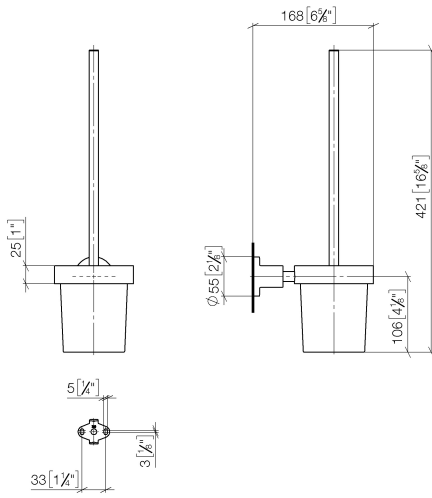

83 900 892

- crystal glass brush holder, matte
- brush, matte black
- width 110mm
- height 415 mm
- 180mm projection

	Brushed Durabross (23kt Gold)	83 900 892-28
	Chrome	83 900 892-00
	Brushed Platinum	83 900 892-06
	Platinum	83 900 892-08
	Dark Chrome	83 900 892-19
	Matte Black	83 900 892-33
	Brushed Champagne (22kt Gold)	83 900 892-46
	Champagne (22kt Gold)	83 900 892-47
	Brushed Chrome	83 900 892-93
	Brushed Dark Platinum	83 900 892-99

83 900 892

mm [inches]

83 900 892

Parts for other finishes can be found here: [Chrome](#)

Spare parts list

No.	Item Number	Name	Quantity used	Delivery time
1	90 20 97 507 00-28	handle	1	20
2	90 18 50 601 00 90	brush	1	2
3	90 90 04 008 00 82	glass	1	2
4	08 17 20 634-28	holder	1	20
5	08 17 20 624-28	holder	1	20
6	04 31 11 113 00 90	pin	1	2
7	08 17 89 505-28	holder	1	20
8	09 30 11 046 90	disc	1	2
9	08 18 50 586 90	screw	1	2
10	09 23 10 026 90	nut	1	2
11	05 17 20 739 00 90	fixing set	1	2