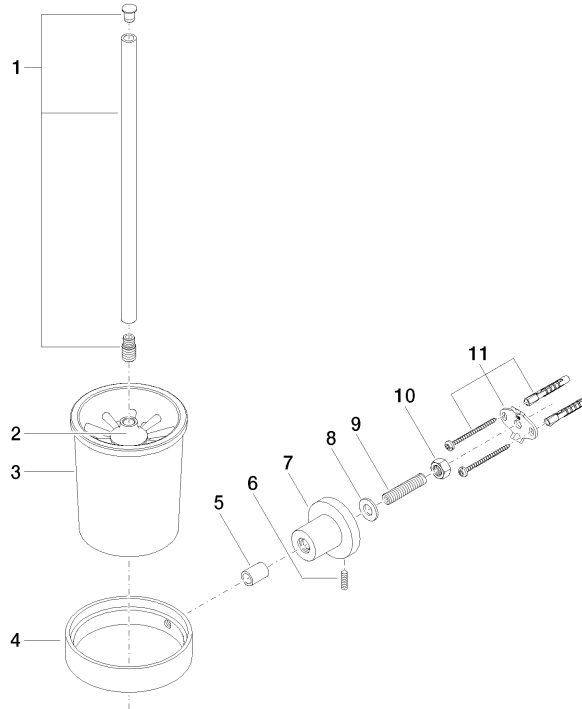

83 900 892

- crystal glass brush holder, matte
- brush, matte black
- width 110mm
- height 415 mm
- 180mm projection

	Matte Black	83 900 892-33
	Chrome	83 900 892-00
	Brushed Platinum	83 900 892-06
	Platinum	83 900 892-08
	Dark Chrome	83 900 892-19
	Brushed Durabronze (23kt Gold)	83 900 892-28
	Brushed Champagne (22kt Gold)	83 900 892-46
	Champagne (22kt Gold)	83 900 892-47
	Brushed Chrome	83 900 892-93
	Brushed Dark Platinum	83 900 892-99

83 900 892

mm [inches]

83 900 892

Parts for other finishes can be found here: [Chrome](#)

Spare parts list

No.	Item Number	Name	Quantity used	Delivery time
1	90 20 97 507 00-33	handle	1	30
2	90 18 50 601 00 90	brush	1	2
3	90 90 04 008 00 82	glass	1	2
4	08 17 20 634-33	holder	1	30
5	08 17 20 624-33	holder	1	30
6	04 31 11 113 00 90	pin	1	2
7	08 17 89 505-33	holder	1	30
8	09 30 11 046 90	disc	1	2
9	08 18 50 586 90	screw	1	2
10	09 23 10 026 90	nut	1	2
11	05 17 20 739 00 90	fixing set	1	2