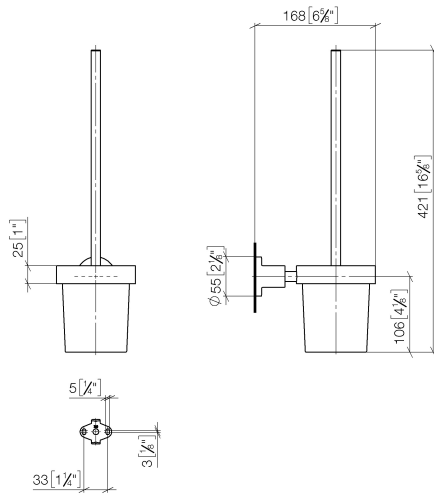

83 900 892

- crystal glass brush holder, matte
- brush, matte black
- width 110mm
- height 415 mm
- 180mm projection

	Brushed Champagne (22kt Gold)	83 900 892-46
	Chrome	83 900 892-00
	Brushed Platinum	83 900 892-06
	Platinum	83 900 892-08
	Dark Chrome	83 900 892-19
	Brushed Durabronze (23kt Gold)	83 900 892-28
	Matte Black	83 900 892-33
	Champagne (22kt Gold)	83 900 892-47
	Brushed Chrome	83 900 892-93
	Brushed Dark Platinum	83 900 892-99

83 900 892

mm [inches]

83 900 892

Parts for other finishes can be found here: [Chrome](#)

## Spare parts list

No.	Item Number	Name	Quantity used	Delivery time
1	90 20 97 507 00-46	handle	1	30
2	90 18 50 601 00 90	brush	1	2
3	90 90 04 008 00 82	glass	1	2
4	08 17 20 634-46	holder	1	30
5	08 17 20 624-46	holder	1	30
6	04 31 11 113 00 90	pin	1	2
7	08 17 89 505-46	holder	1	30
8	09 30 11 046 90	disc	1	2
9	08 18 50 586 90	screw	1	2
10	09 23 10 026 90	nut	1	2
11	05 17 20 739 00 90	fixing set	1	2