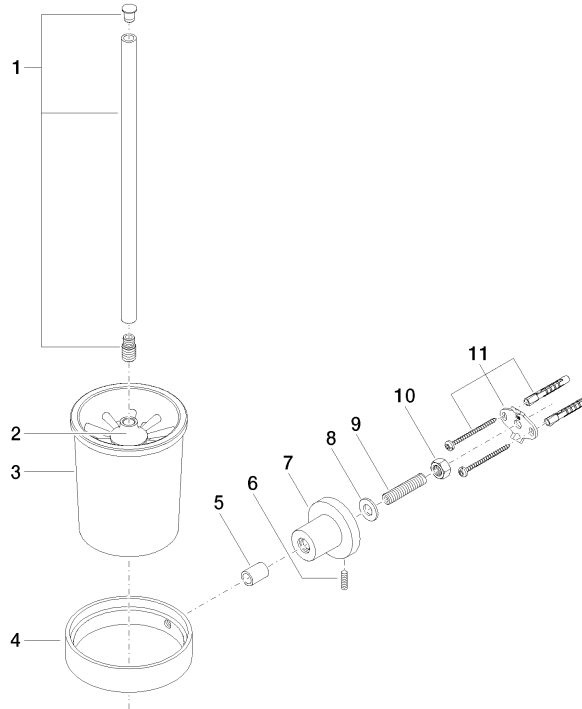

83 900 892

- crystal glass brush holder, matte
- brush, matte black
- width 110mm
- height 415 mm
- 180mm projection

	Brushed Champagne (22kt Gold)	83 900 892-46
	Chrome	83 900 892-00
	Brushed Platinum	83 900 892-06
	Platinum	83 900 892-08
	Dark Chrome	83 900 892-19
	Brushed Durabronze (23kt Gold)	83 900 892-28
	Matte Black	83 900 892-33
	Champagne (22kt Gold)	83 900 892-47
	Brushed Chrome	83 900 892-93
	Brushed Dark Platinum	83 900 892-99

83 900 892

mm [inches]

83 900 892

Parts for other finishes can be found here: [Chrome](#)

## Spare parts list

No.	Item Number	Name	Quantity used	Delivery time
1	90 20 97 507 00-46	handle	1	30
2	90 18 50 601 00 90	brush	1	2
3	90 90 04 008 00 82	glass	1	2
4	08 17 20 634-46	holder	1	30
5	08 17 20 624-46	holder	1	30
6	04 31 11 113 00 90	pin	1	2
7	08 17 89 505-46	holder	1	30
8	09 30 11 046 90	disc	1	2
9	08 18 50 586 90	screw	1	2
10	09 23 10 026 90	nut	1	2
11	05 17 20 739 00 90	fixing set	1	2