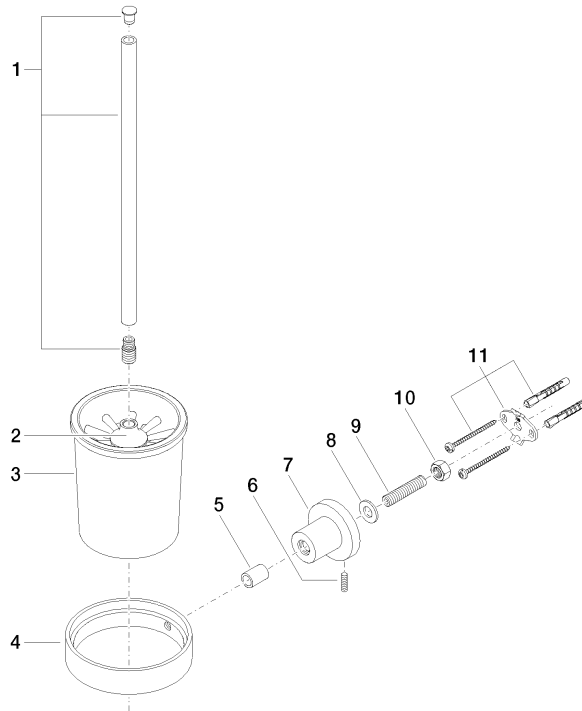

83 900 892

- crystal glass brush holder, matte
- brush, matte black
- width 110mm
- height 415 mm
- 180mm projection

	Champagne (22kt Gold)	83 900 892-47
	Chrome	83 900 892-00
	Brushed Platinum	83 900 892-06
	Platinum	83 900 892-08
	Dark Chrome	83 900 892-19
	Brushed Durabronze (23kt Gold)	83 900 892-28
	Matte Black	83 900 892-33
	Brushed Champagne (22kt Gold)	83 900 892-46
	Brushed Chrome	83 900 892-93
	Brushed Dark Platinum	83 900 892-99

83 900 892

mm [inches]

83 900 892

Parts for other finishes can be found here: [Chrome](#)

## Spare parts list

No.	Item Number	Name	Quantity used	Delivery time
1	90 20 97 507 00-47	handle	1	60
2	90 18 50 601 00 90	brush	1	2
3	90 90 04 008 00 82	glass	1	2
4	08 17 20 634-47	holder	1	60
5	08 17 20 624-47	holder	1	30
6	04 31 11 113 00 90	pin	1	2
7	08 17 89 505-47	holder	1	30
8	09 30 11 046 90	disc	1	2
9	08 18 50 586 90	screw	1	2
10	09 23 10 026 90	nut	1	2
11	05 17 20 739 00 90	fixing set	1	2