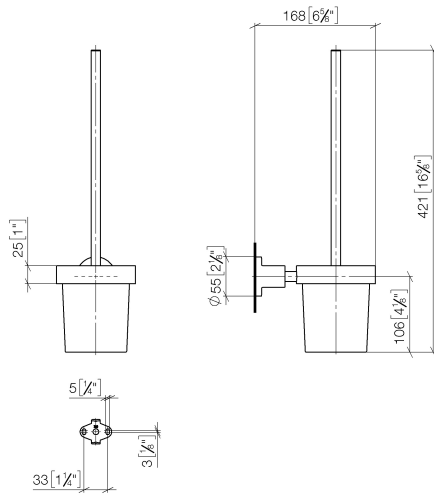

83 900 892

- crystal glass brush holder, matte
- brush, matte black
- width 110mm
- height 415 mm
- 180mm projection

	Champagne (22kt Gold)	83 900 892-47
	Chrome	83 900 892-00
	Brushed Platinum	83 900 892-06
	Platinum	83 900 892-08
	Dark Chrome	83 900 892-19
	Brushed Durabronze (23kt Gold)	83 900 892-28
	Matte Black	83 900 892-33
	Brushed Champagne (22kt Gold)	83 900 892-46
	Brushed Chrome	83 900 892-93
	Brushed Dark Platinum	83 900 892-99

83 900 892

mm [inches]

83 900 892

Parts for other finishes can be found here: [Chrome](#)

## Spare parts list

No.	Item Number	Name	Quantity used	Delivery time
1	90 20 97 507 00-47	handle	1	60
2	90 18 50 601 00 90	brush	1	2
3	90 90 04 008 00 82	glass	1	2
4	08 17 20 634-47	holder	1	60
5	08 17 20 624-47	holder	1	30
6	04 31 11 113 00 90	pin	1	2
7	08 17 89 505-47	holder	1	30
8	09 30 11 046 90	disc	1	2
9	08 18 50 586 90	screw	1	2
10	09 23 10 026 90	nut	1	2
11	05 17 20 739 00 90	fixing set	1	2