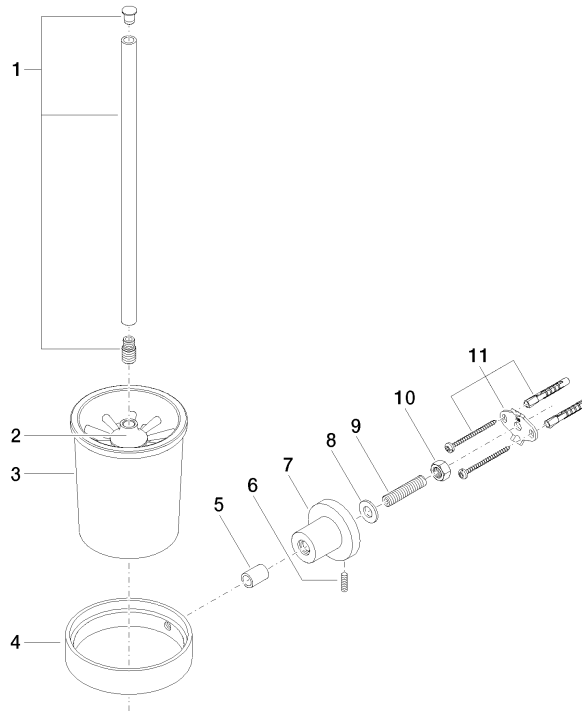

83 900 892

- crystal glass brush holder, matte
- brush, matte black
- width 110mm
- height 415 mm
- 180mm projection

	Brushed Dark Platinum	83 900 892-99
	Chrome	83 900 892-00
	Brushed Platinum	83 900 892-06
	Platinum	83 900 892-08
	Dark Chrome	83 900 892-19
	Brushed Durabronze (23kt Gold)	83 900 892-28
	Matte Black	83 900 892-33
	Brushed Champagne (22kt Gold)	83 900 892-46
	Champagne (22kt Gold)	83 900 892-47
	Brushed Chrome	83 900 892-93

83 900 892

mm [inches]

83 900 892

Parts for other finishes can be found here: [Chrome](#)

Spare parts list

No.	Item Number	Name	Quantity used	Delivery time
1	90 20 97 507 00-99	handle	1	30
2	90 18 50 601 00 90	brush	1	2
3	90 90 04 008 00 82	glass	1	2
4	08 17 20 634-99	holder	1	30
5	08 17 20 624-99	holder	1	30
6	04 31 11 113 00 90	pin	1	2
7	08 17 89 505-99	holder	1	30
8	09 30 11 046 90	disc	1	2
9	08 18 50 586 90	screw	1	2
10	09 23 10 026 90	nut	1	2
11	05 17 20 739 00 90	fixing set	1	2