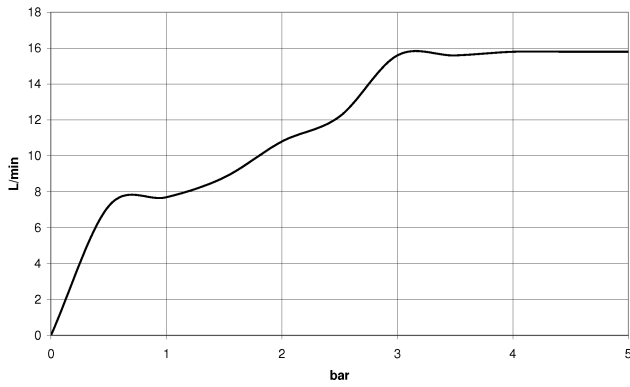

ST 050 201 5660

ST 050 201 5660

mm [inches]

Flow rate chart

Certificates

LGA_29984.

DVGW_DW-
6517DN0129.

WRAS_2210003.