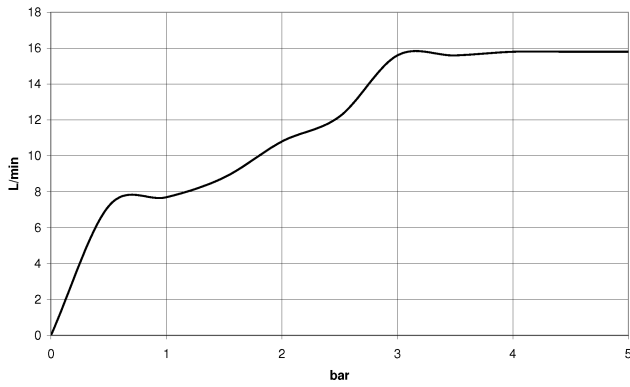

ST 050 203 9979

ST 050 203 9979

mm [inches]

Flow rate chart

Certificates

LGA_29984.

DVGW_DW-
6517DN0129.

WRAS_2210003.