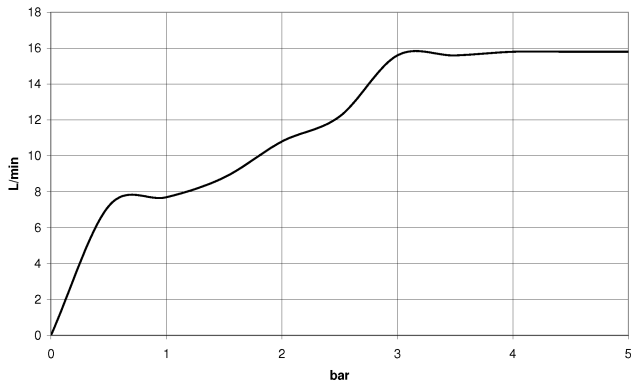

TARA

ST 050 205 6660

ST 050 205 6660
mm [inches]

Flow rate chart

Certificates

LGA_29984.

DVGW_DW-
6517DN0129.

WRAS_2210003.