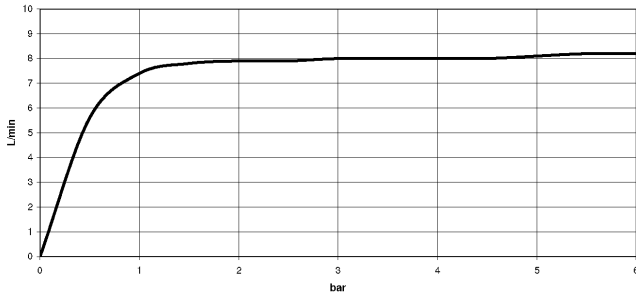

Required miscellaneous

	<b>SERIES-VARIOUS Hand shower - Chrome</b>	28 025 979-00 0010
---	--	-----------------------

ST 050 305 2979

mm [inches]  
1:10

**Flow rate chart**

**Certificates**

DVGW\_DW-6509DN0123.      Belgaqua\_21-032-27\_5.      WRAS\_2204013.      LGA\_38737.