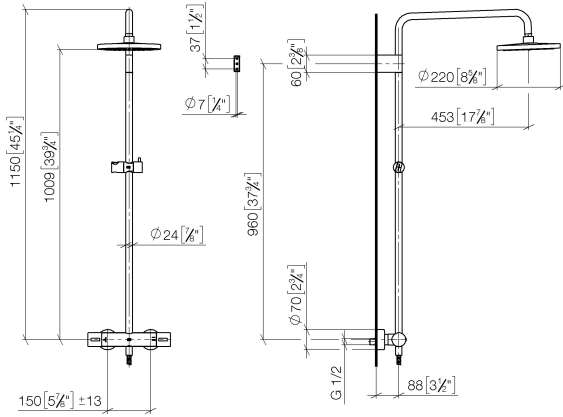

## Showerpipe with shower thermostat - Matte Black

---

IMO

ST 050 305 2979

ST 050 305 2979

mm [inches]  
1:10

**Flow rate chart**

**Certificates**

### Spare parts list

No.	Item Number	Name	Quantity used	Delivery time
1	90 12 05 092 20-33	shower	1	30
2	09 23 01 039 90	sieve	1	2
3	90 28 22 348 00-33	pipe	1	30
4	90 17 11 150 00-33	holder	1	30
5	90 28 22 349 00-33	pipe	1	30
6	04 17 01 250 00-33	connection	1	30
7	90 17 33 015 00-33	handle	2	30
8	90 14 20 026 00 90	seal	1	2
9	12 570 970-33	Slide unit - Matte Black	1	30
10	28 322 970-33	Metal shower hose 1/2" x 3/8" x 1750 mm - Matte Black	1	2