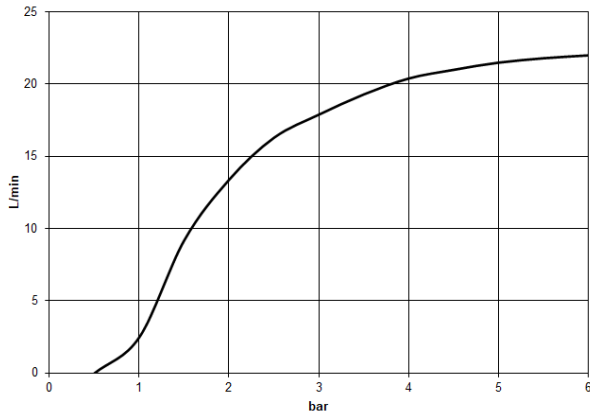

Required miscellaneous

	Hand shower - Matte Black	28 018 979-33
--	----------------------------------	---------------

ST 050 306 0980

mm [inches]
1:10

Flow rate chart

Certificates

LGA_29987. Belgaqua_21-032- WRAS_2204013. LGA_38669.
27_5.