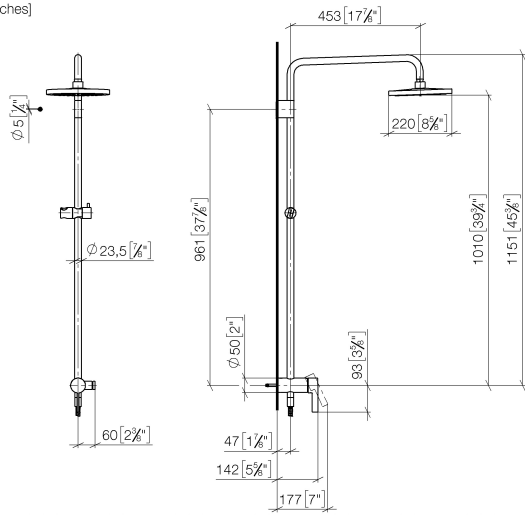

## Showerpipe with single-lever shower mixer - Matte Black

---

IMO

ST 050 306 7979

ST 050 306 7979

mm [inches]  
1:10

Flow rate chart

Certificates

DVGW\_DW-  
6512DN0126.

Belgaqua\_21-025-  
27\_1.

WRAS\_2101043.

LGA\_38677.

ST 050 306 7979

Spare parts list

No.	Item Number	Name	Quantity used	Delivery time
1	04 12 05 092 00-33	shower	1	30
2	09 23 01 039 90	sieve	1	2
3	90 28 22 348 00-33	pipe	1	30
4	90 17 11 149 00-33	holder	1	30
5	04 28 22 349 00-33	pipe	1	60
6	28 322 970-33	Metal shower hose 1/2" x 3/8" x 1750 mm - Matte Black	1	2
7	12 570 970-33	Slide unit - Matte Black	1	30
8	90 17 01 251 00-33	connection	1	30
9	90 14 20 026 00 90	seal	1	2