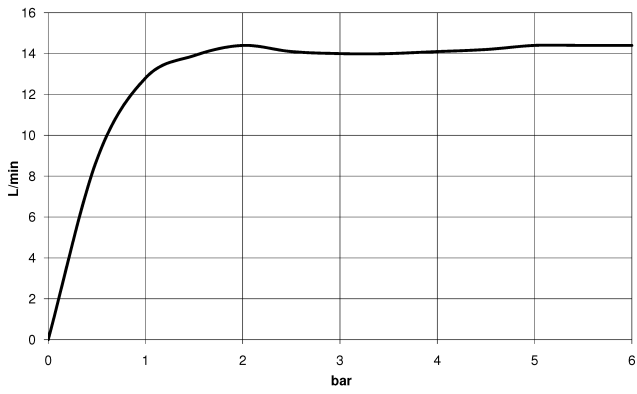

# TARA Showerpipe 300 mm - Brushed Champagne (22kt Gold)

---

TARA

ST 050 308 5892

ST 050 308 5892

**Flow rate chart**

**Certificates**

Belgaqua\_24-004- LGA\_38664.  
27\_8.