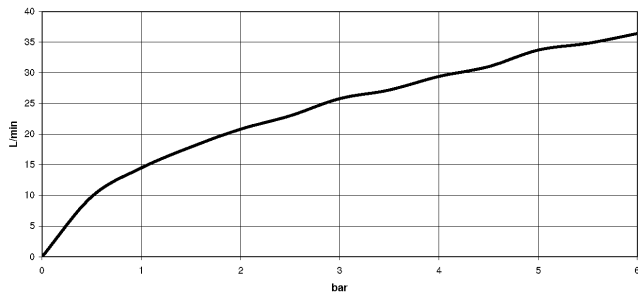

ST 060 113 5892

ST 060 113 5892

mm [inches]

Flow rate chart

Certificates

Belgaqua_22_281_2 LGA_29986.
7_5.

WRAS_2204005.

ST 060 113 5892