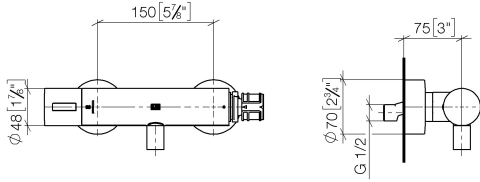

ST 060 113 5892

ST 060 113 5892

mm [inches]

Flow rate chart

Certificates

Belgaqua_22_281_2 LGA_29986.
7_5.

WRAS_2204005.

ST 060 113 5892