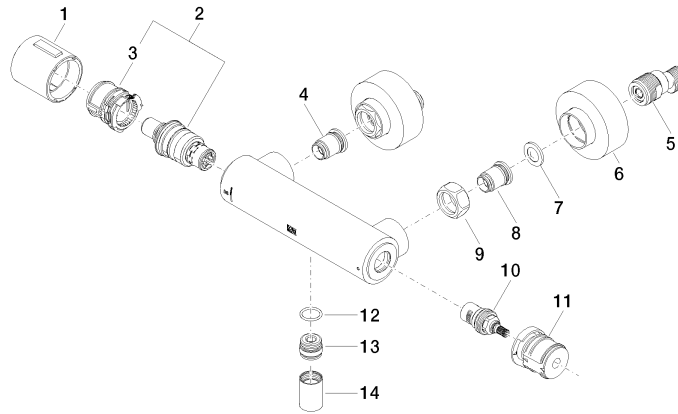

ST 060 113 5892

ST 060 113 5892

mm [inches]

Flow rate chart

Certificates

Belgaqua_22_281_2 LGA_29986.
7_5.

WRAS_2204005.

ST 060 113 5892

Parts for other finishes can be found here: [Chrome](#)

Spare parts list

No.	Item Number	Name	Quantity used	Delivery time
1	90 17 33 015 00-06	handle	1	10
2	90 15 02 070 00 90	cartridge	1	2
3	90 30 40 010 00 90	regulator	1	2
4	04 31 20 530 00 90	insert	1	2
5	04 11 04 030 00 90	connection	2	2
6	90 31 20 512 00-06	rosette	2	10
7	09 29 30 050 90	sieve	2	2
8	04 31 20 540 00 90	insert	1	2
9	09 24 77 008-00	nut	2	10
10	90 90 03 236 00 90	top	1	2
11	90 30 40 017 00 90	base	1	2
12	90 14 10 010 00 90	seal	1	2
13	09 31 20 511-06	nipple	1	60
14	90 21 02 069 00-06	cover	1	10