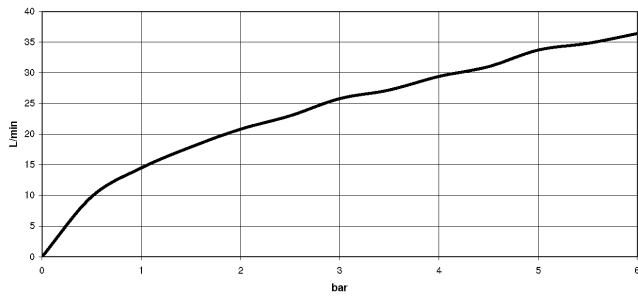

Flow rate chart

Certificates

Belgaqua_22_281_2 LGA_29986.
7_5.

WRAS_2204005.

ST 060 113 5892

Parts for other finishes can be found here: [Chrome](#)

Spare parts list

No.	Item Number	Name	Quantity used	Delivery time
1	90 17 33 015 00-08	handle	1	40
2	90 15 02 070 00 90	cartridge	1	2
3	90 30 40 010 00 90	regulator	1	2
4	04 31 20 530 00 90	insert	1	2
5	04 11 04 030 00 90	connection	2	2
6	90 31 20 512 00-08	rosette	2	40
7	09 29 30 050 90	sieve	2	2
8	04 31 20 540 00 90	insert	1	2
9	09 24 77 008-00	nut	2	10
10	90 90 03 236 00 90	top	1	2
11	90 30 40 017 00 90	base	1	2
12	90 14 10 010 00 90	seal	1	2
13	09 31 20 511-08	nipple	1	60
14	90 21 02 069 00-08	cover	1	40