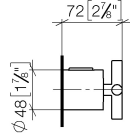

ST 060 113 5892

- slide-on rosettes Ø 70 mm
- gauge 150 mm - 13 mm
- 3/8" shower outlet
- with volume control

	Platinum	ST 060 113 5892-08
	Chrome	ST 060 113 5892-00
	Brushed Platinum	ST 060 113 5892-06
	Dark Chrome	ST 060 113 5892-19
	Brushed Durabronze (23kt Gold)	ST 060 113 5892-28
	Matte Black	ST 060 113 5892-33
	Brushed Champagne (22kt Gold)	ST 060 113 5892-46
	Champagne (22kt Gold)	ST 060 113 5892-47
	Brushed Chrome	ST 060 113 5892-93
	Brushed Dark Platinum	ST 060 113 5892-99

TARA Shower thermostat - Platinum

TARA

ST 060 113 5892

ST 060 113 5892

mm [inches]

TARA Shower thermostat - Platinum

TARA

ST 060 113 5892

ST 060 113 5892

Parts for other finishes can be found here: [Chrome](#)

- slide-on rosettes Ø 70 mm
- gauge 150 mm - 13 mm
- 3/8" shower outlet
- with volume control
- WRAS 2204005

Intrinsic protection against back flow.

Flow rate chart

Certificates

Belgaqua_22_281_2 LGA_29986.
7_5.

WRAS_2204005.

ST 060 113 5892

Parts for other finishes can be found here: [Chrome](#)

Spare parts list

No.	Item Number	Name	Quantity used	Delivery time
1	90 17 33 015 00-08	handle	1	40
2	90 15 02 070 00 90	cartridge	1	2
3	90 30 40 010 00 90	regulator	1	2
4	04 31 20 530 00 90	insert	1	2
5	04 11 04 030 00 90	connection	2	2
6	90 31 20 512 00-08	rosette	2	40
7	09 29 30 050 90	sieve	2	2
8	04 31 20 540 00 90	insert	1	2
9	09 24 77 008-00	nut	2	10
10	90 90 03 236 00 90	top	1	2
11	90 30 40 017 00 90	base	1	2
12	90 14 10 010 00 90	seal	1	2
13	09 31 20 511-08	nipple	1	60
14	90 21 02 069 00-08	cover	1	40