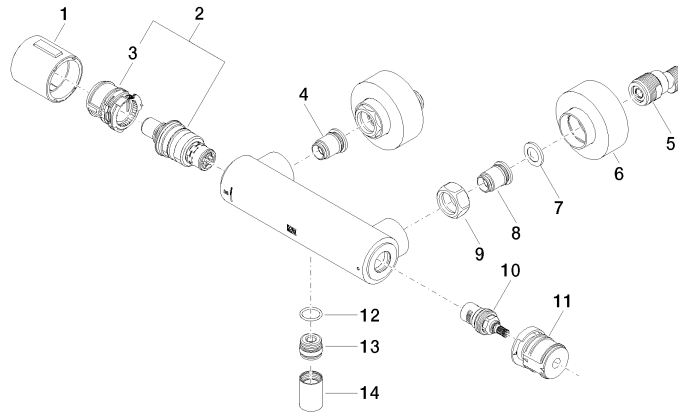

TARA Shower thermostat - Dark Chrome

TARA

ST 060 113 5892

ST 060 113 5892

Parts for other finishes can be found here: [Chrome](#)

- slide-on rosettes Ø 70 mm
- gauge 150 mm - 13 mm
- 3/8" shower outlet
- with volume control
- WRAS 2204005

TARA Shower thermostat - Dark Chrome

TARA

ST 060 113 5892

ST 060 113 5892

mm [inches]

Flow rate chart

Certificates

Belgaqua_22_281_2 LGA_29986.
7_5.

WRAS_2204005.

ST 060 113 5892

Parts for other finishes can be found here: [Chrome](#)

Spare parts list

No.	Item Number	Name	Quantity used	Delivery time
1	90 17 33 015 00-19	handle	1	20
2	90 15 02 070 00 90	cartridge	1	2
3	90 30 40 010 00 90	regulator	1	2
4	04 31 20 530 00 90	insert	1	2
5	04 11 04 030 00 90	connection	2	2
6	90 31 20 512 00-19	rosette	2	20
7	09 29 30 050 90	sieve	2	2
8	04 31 20 540 00 90	insert	1	2
9	09 24 77 008-00	nut	2	10
10	90 90 03 236 00 90	top	1	2
11	90 30 40 017 00 90	base	1	2
12	90 14 10 010 00 90	seal	1	2
13	09 31 20 511-19	nipple	1	20
14	90 21 02 069 00-19	cover	1	20