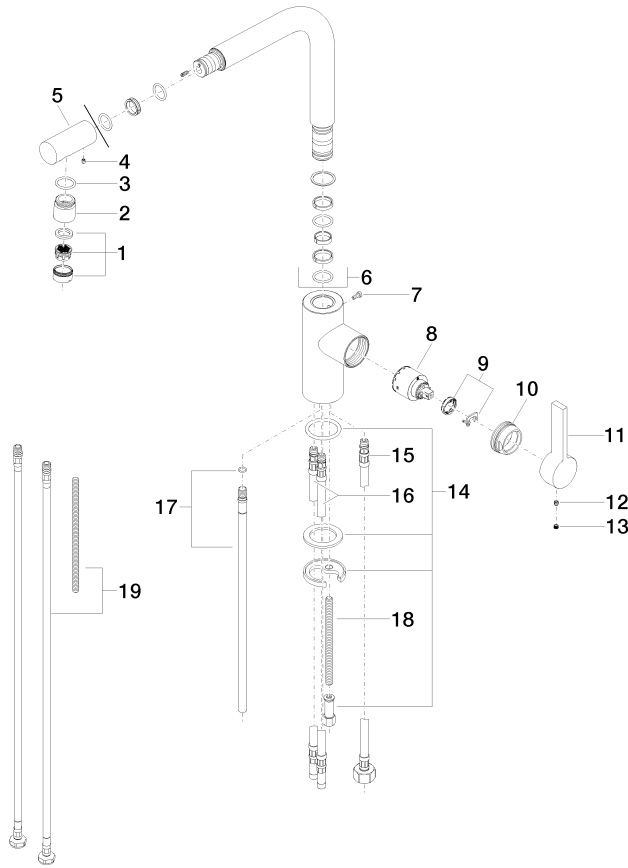

Certificates

LGA_18251.

GDV_0400281.

ST 110 106 1790

Spare parts list

No.	Item Number	Name	Quantity used	Delivery time
1	90 23 01 026 07-00	aerator	1	10
2	09 24 04 164 10-00	nipple	1	10
3	09 14 10 100 90	seal	1	2
4	09 31 11 044 90	pin	1	2
5	09 24 04 163 10-00	nipple	1	10
6	90 28 22 185 00-00	spout	1	10
7	09 30 30 054 90	screw	1	2
8	90 15 05 061 00 90	cartridge	1	60
9	90 28 10 148 00 90	accessories	1	2
10	09 24 04 141-00	nut	1	10
11	09 20 79 040-00	handle	1	10
12	90 31 11 030 00 90	pin	1	2
13	90 31 20 109 00 90	plug	1	2
14	04 30 11 038 75 90	fixing set	1	2
15	04 30 04 019 00 90	hose	1	2
16	04 30 04 016 00 90	hose	2	60
17	04 24 02 046 01-07	pipe	1	10
18	09 31 11 091 90	pin	1	2
19	12 803 970 90	extension	1	60

ST 110 106 1790

Fits: ELIO, TARA, TARA ULTRA

- with round rosette
- spray flow
- automatic spout/shower diverter
- height of mixer 191 mm
- hole diameter rinsing spray 32mm
- fabric braided hose 1500 mm
- sprayface with anti-scaling system
- lead-free

ST 110 106 1790

Spare parts list

No.	Item Number	Name	Quantity used	Delivery time
1	04 24 02 046 01-07	pipe	1	10
2	90 23 30 040 00-00	threaded connector	1	10
3	90 24 03 168 00 90	nipple	1	2
4	90 14 20 002 00 90	seal	1	2
5	90 17 09 046 10 90	diverter	1	2
6	09 24 04 112 10 90	nipple	1	2
7	90 14 10 033 00 90	seal	1	2
8	90 21 10 031 10 90	diverter	1	2
9	04 21 02 006 00 92	cap	1	2
10	09 23 01 039 90	sieve	2	2
11	90 24 03 241 00 90	nipple	1	2
12	90 14 20 019 00 90	seal	1	2
13	04 30 11 038 66 90	fixing set	1	2
14	12 720 970 90	Extension set -	1	60
15	09 30 01 285-00	rosette	1	10
16	90 18 40 085 00 90	sleeve	1	2
17	90 30 02 062 00-00	hose	1	2
18	04 12 11 158 00-00	shower	1	10