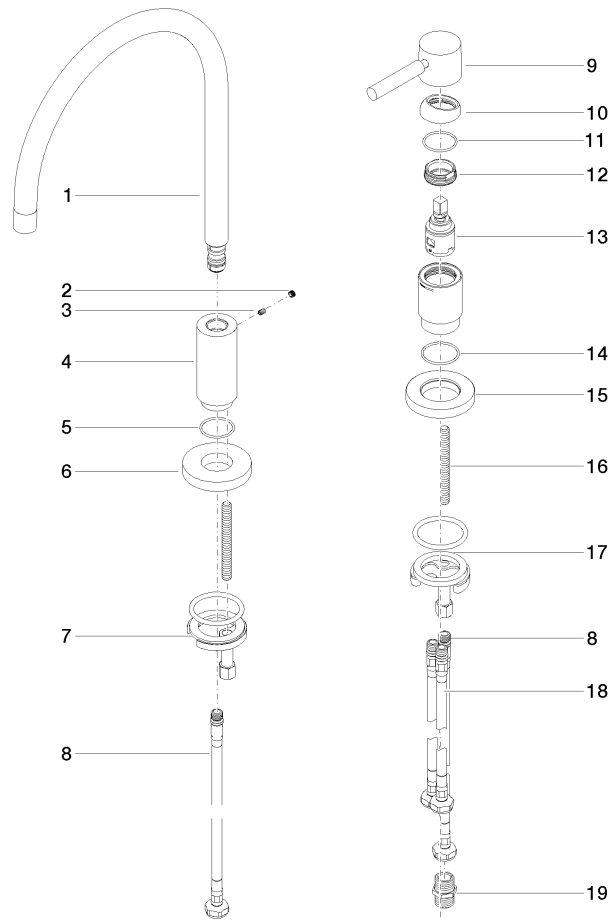

ST 110 112 1888

mm [inches]

**Flow rate chart**

**Certificates**

LGA\_18901.      Belgaqua\_21-027-27\_3.      IAPMO\_N-4976 (2).      LGA\_29572.      IAPMO\_6397.

ST 110 112 1888

Spare parts list

No.	Item Number	Name	Quantity used	Delivery time
1	04 24 02 046 01-07	pipe	1	10
2	90 23 30 040 00-00	threaded connector	1	10
3	90 24 03 168 00 90	nipple	1	2
4	90 14 20 002 00 90	seal	1	2
5	90 17 09 046 10 90	diverter	1	2
6	09 24 04 112 10 90	nipple	1	2
7	90 14 10 033 00 90	seal	1	2
8	90 21 10 031 10 90	diverter	1	2
9	04 21 02 006 00 92	cap	1	2
10	09 23 01 039 90	sieve	2	2
11	90 24 03 241 00 90	nipple	1	2
12	90 14 20 019 00 90	seal	1	2
13	04 30 11 038 66 90	fixing set	1	2
14	12 720 970 90	Extension set -	1	60
15	09 30 01 285-00	rosette	1	10
16	90 18 40 085 00 90	sleeve	1	2
17	90 30 02 062 00-00	hose	1	2
18	04 12 11 158 00-00	shower	1	10

**Recommended miscellaneous**

	<b>Dispenser with rosette - Chrome</b>	82 444 970-00
---	--	---------------

TARA Two-hole mixer with individual rosettes with rinsing spray set - Chrome

---

TARA

ST 110 112 1888

**Spare parts list**

No.	Item Number	Name	Quantity used	Delivery time
1	90 28 22 226 00-00	spout	1	60
2	90 31 20 109 00 90	plug	1	2
3	09 31 11 008 90	pin	1	2
4	09 11 10 062 10-00	connection	1	10
5	09 14 10 120 90	seal	1	2
6	90 28 10 211 00-00	rosette	1	-
Spare part can no longer be ordered, please order the replacement item				
7	04 30 11 038 00 90	fixing set	1	2
8	04 30 04 019 00 90	hose	2	2
9	90 20 66 003 00-00	handle	1	10
10	09 28 30 026-00	cover	1	10
11	09 14 10 091 90	seal	1	2
12	09 24 04 266 90	nut	1	2
13	90 15 05 042 00 90	cartridge	1	2
14	09 14 10 110 90	seal	1	2
15	09 27 97 040-00	rosette	1	10
16	09 31 11 011 90	pin	1	2
17	04 30 11 085 97 90	fixing set	1	2
18	04 30 04 105 00 90	hose	2	2
19	90 24 03 168 00 90	nipple	1	2