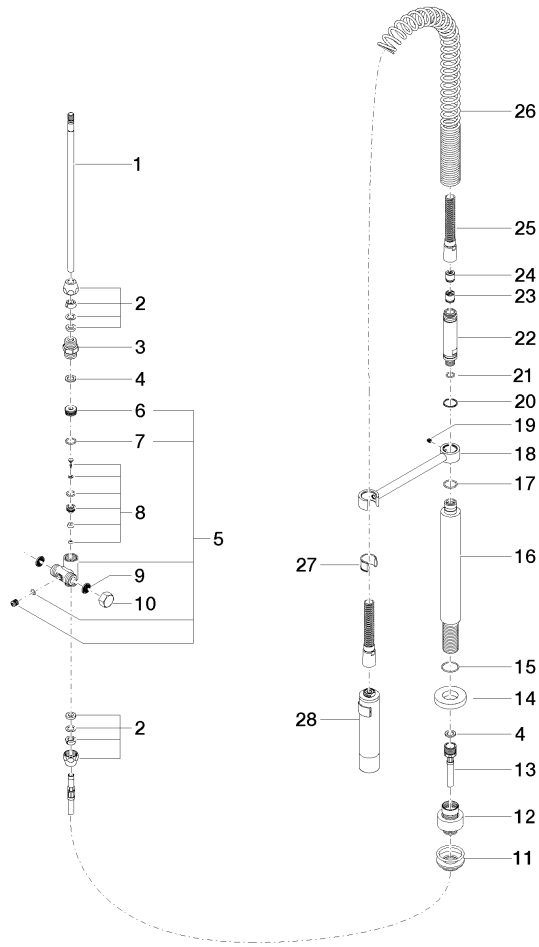

TARA Three-hole mixer with profi spray set - Chrome

TARA

ST 110 201 5892

ST 110 201 5892

mm [inches]
M 1:10

Flow rate chart

Certificates

LGA_18901.

LGA_28304.

Belgaqua_22_277_2
7_3.

ST 110 201 5892

ST 110 201 5892

Spare parts list

No.	Item Number	Name	Quantity used	Delivery time
1	04 24 02 046 01-07	pipe	1	10
2	90 23 30 040 00-00	threaded connector	2	10
3	90 24 03 168 00 90	nipple	1	2
4	90 14 20 002 00 90	seal	2	2
5	90 17 09 046 10 90	diverter	1	2
6	09 24 04 112 10 90	nipple	1	2
7	90 14 10 033 00 90	seal	1	2
8	90 21 10 031 10 90	diverter	1	2
9	09 23 01 039 90	sieve	2	2
10	04 21 02 006 00 92	cap	1	2
11	04 23 10 004 03 90	fixing set	1	2
12	12 780 970 90	Extension set -	1	60
13	09 30 04 067 90	hose	1	2
14	09 28 10 064-00	rosette	1	10
15	09 14 10 120 90	seal	1	2
16	09 11 10 066 10-00	connection	1	60
17	09 14 10 031 90	seal	1	2
18	04 17 20 014 00-00	holder	1	10
19	09 31 11 049 90	pin	1	2
20	09 14 15 012 90	ring	1	2
21	09 14 10 003 90	seal	1	2
22	09 30 01 067 10-00	adaptor	1	10
23	90 23 01 141 00 90	back-flow preventer	1	2
24	09 23 01 046 90	back-flow preventer	1	2
25	90 30 02 065 00-00	hose	1	10
26	09 16 02 034 90	spring	1	2
27	90 18 40 035 00 90	sleeve	1	2
28	04 12 11 094 10-00	shower	1	10