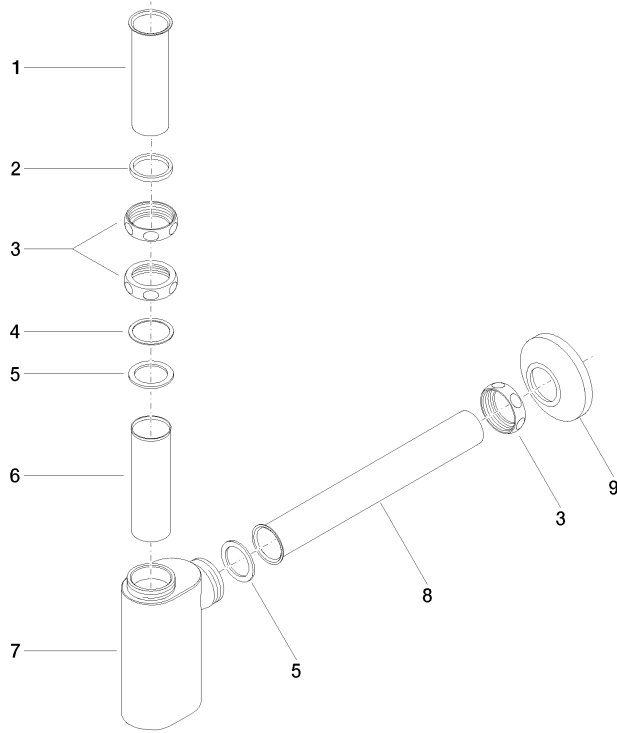

10 040 970

● rosetta Ø 80 mm

	Cromato	10 040 970-00
	Platinato spazzolato	10 040 970-06
	Platinato	10 040 970-08
	Ottone (Oro 23k)	10 040 970-09
	Dark Chrome	10 040 970-19
	Ottone spazzolato (Oro 23k)	10 040 970-28
	Champagne spazzolato (Oro 22k)	10 040 970-46
	Champagne (Oro 22k)	10 040 970-47
	Dark Platinum spazzolato	10 040 970-99

10 040 970

mm [inches]

10 040 970

Parts for other finishes can be found here: [Platinato](#)
[spazzolato](#)

MADISON Sifone per lavabo 1 1/4" - Cromato

MADISON

10 040 970

Elenco delle parti di ricambio

N.	Codice articolo	Denominazione	Quantità necessaria	Tempo di produzione
	09 28 23 005-00	Tubo Ø 32 x 0,75 x 110 mm - Cromato	12	10