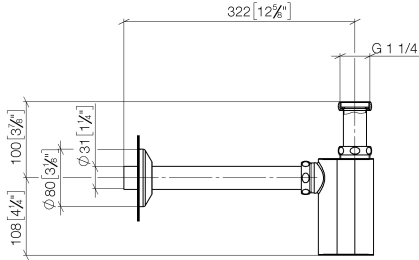

10 040 970

● rosetta Ø 80 mm

	Cromato	10 040 970-00
	Platinato spazzolato	10 040 970-06
	Platinato	10 040 970-08
	Ottone (Oro 23k)	10 040 970-09
	Dark Chrome	10 040 970-19
	Ottone spazzolato (Oro 23k)	10 040 970-28
	Champagne spazzolato (Oro 22k)	10 040 970-46
	Champagne (Oro 22k)	10 040 970-47
	Dark Platinum spazzolato	10 040 970-99

10 040 970

mm [inches]

10 040 970

Parts for other finishes can be found here: [Platinato](#)
[spazzolato](#)

MADISON Sifone per lavabo 1 1/4" - Cromato

MADISON

10 040 970

Elenco delle parti di ricambio

N.	Codice articolo	Denominazione	Quantità necessaria	Tempo di produzione
	09 28 23 005-00	Tubo Ø 32 x 0,75 x 110 mm - Cromato	12	10