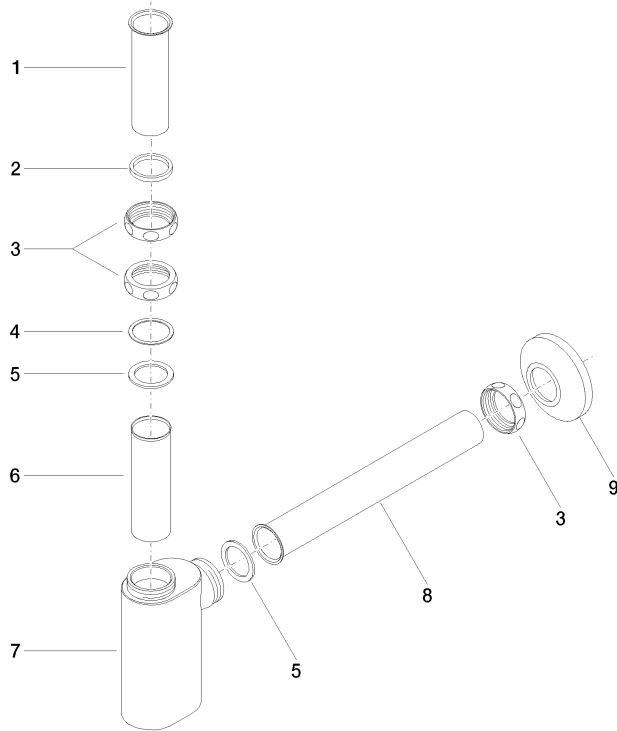

10 040 970

● rosetta Ø 80 mm

	Platinato spazzolato	10 040 970-06
	Cromato	10 040 970-00
	Platinato	10 040 970-08
	Ottone (Oro 23k)	10 040 970-09
	Dark Chrome	10 040 970-19
	Ottone spazzolato (Oro 23k)	10 040 970-28
	Champagne spazzolato (Oro 22k)	10 040 970-46
	Champagne (Oro 22k)	10 040 970-47
	Dark Platinum spazzolato	10 040 970-99

10 040 970

mm [inches]

10 040 970

Parts for other
finishes can be found
here: Cromato

MADISON Sifone per lavabo 1 1/4" - Platinato spazzolato

MADISON

10 040 970

Elenco delle parti di ricambio

N.	Codice articolo	Denominazione	Quantità necessaria	Tempo di produzione
	09 28 23 005-06	Tubo Ø 32 x 0,75 x 110 mm - Platinato spazzolato	12	10