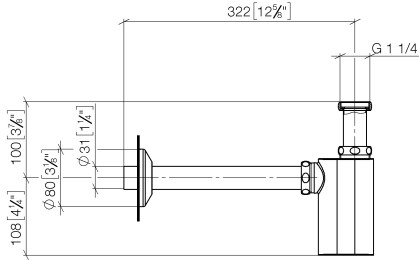

10 040 970

● rosetta Ø 80 mm

	Platinato spazzolato	10 040 970-06
	Cromato	10 040 970-00
	Platinato	10 040 970-08
	Ottone (Oro 23k)	10 040 970-09
	Dark Chrome	10 040 970-19
	Ottone spazzolato (Oro 23k)	10 040 970-28
	Champagne spazzolato (Oro 22k)	10 040 970-46
	Champagne (Oro 22k)	10 040 970-47
	Dark Platinum spazzolato	10 040 970-99

10 040 970

mm [inches]

10 040 970

Parts for other
finishes can be found
here: Cromato

MADISON Sifone per lavabo 1 1/4" - Platinato spazzolato

MADISON

10 040 970

Elenco delle parti di ricambio

N.	Codice articolo	Denominazione	Quantità necessaria	Tempo di produzione
	09 28 23 005-06	Tubo Ø 32 x 0,75 x 110 mm - Platinato spazzolato	12	10