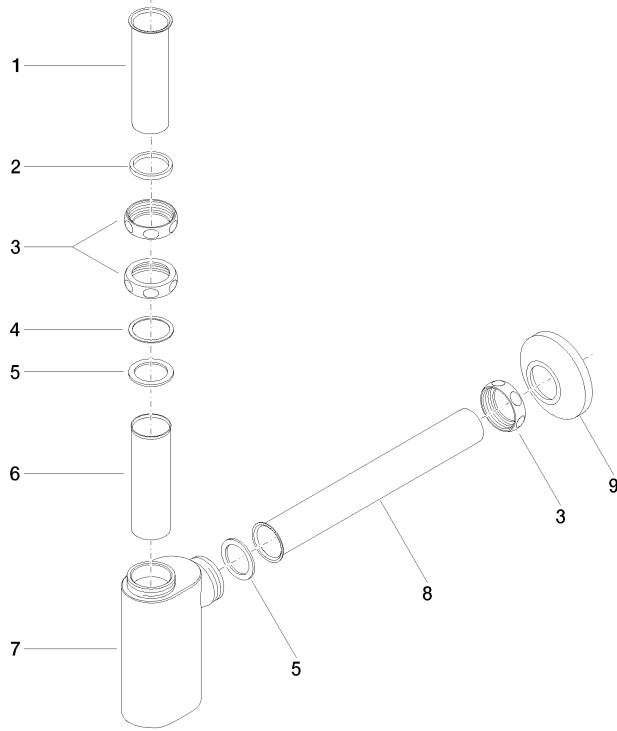

10 040 970

● rosetta Ø 80 mm

	Dark Chrome	10 040 970-19
	Cromato	10 040 970-00
	Platinato spazzolato	10 040 970-06
	Platinato	10 040 970-08
	Ottone (Oro 23k)	10 040 970-09
	Ottone spazzolato (Oro 23k)	10 040 970-28
	Champagne spazzolato (Oro 22k)	10 040 970-46
	Champagne (Oro 22k)	10 040 970-47
	Dark Platinum spazzolato	10 040 970-99

10 040 970

mm [inches]

10 040 970

Parts for other finishes can be found here: [Cromato](#)

10 040 970

Elenco delle parti di ricambio