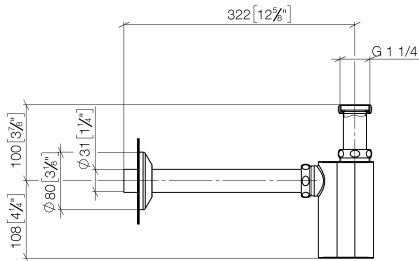

10 040 970

● rosetta Ø 80 mm

	Dark Chrome	10 040 970-19
	Cromato	10 040 970-00
	Platinato spazzolato	10 040 970-06
	Platinato	10 040 970-08
	Ottone (Oro 23k)	10 040 970-09
	Ottone spazzolato (Oro 23k)	10 040 970-28
	Champagne spazzolato (Oro 22k)	10 040 970-46
	Champagne (Oro 22k)	10 040 970-47
	Dark Platinum spazzolato	10 040 970-99

10 040 970

mm [inches]

10 040 970

Parts for other finishes can be found here: [Cromato](#)

10 040 970

Elenco delle parti di ricambio