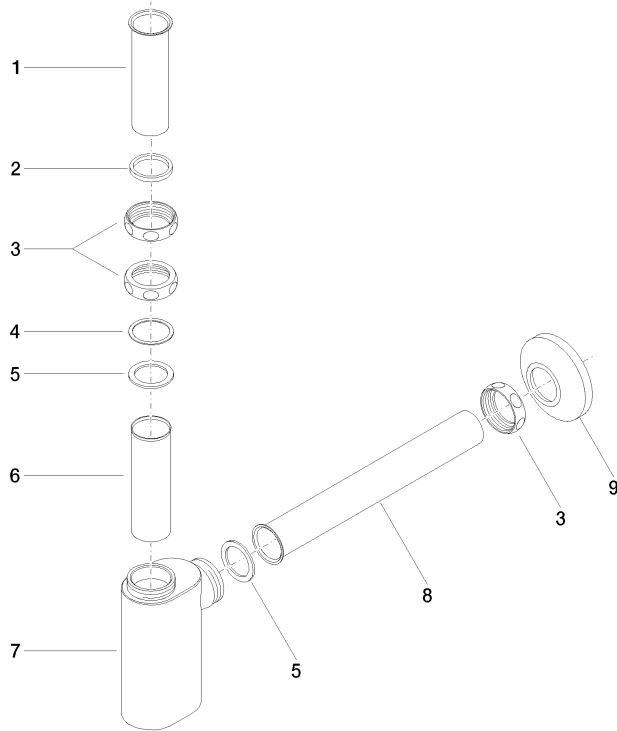

10 040 970

● rosetta Ø 80 mm

	Champagne spazzolato (Oro 22k)	10 040 970-46
	Cromato	10 040 970-00
	Platinato spazzolato	10 040 970-06
	Platinato	10 040 970-08
	Ottone (Oro 23k)	10 040 970-09
	Dark Chrome	10 040 970-19
	Ottone spazzolato (Oro 23k)	10 040 970-28
	Champagne (Oro 22k)	10 040 970-47
	Dark Platinum spazzolato	10 040 970-99

10 040 970

mm [inches]

10 040 970

Parts for other
finishes can be found
here: Cromato

MADISON Sifone per lavabo 1 1/4" - Champagne spazzolato (Oro 22k)

MADISON

10 040 970

Elenco delle parti di ricambio

N.	Codice articolo	Denominazione	Quantità necessaria	Tempo di produzione
	09 28 23 005-46	tubo	12	30