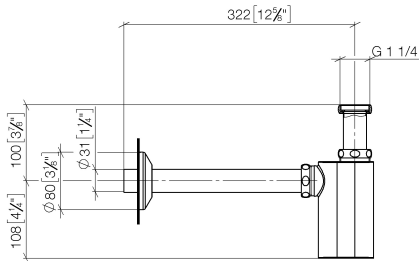

10 040 970

● rosetta Ø 80 mm

	Champagne spazzolato (Oro 22k)	10 040 970-46
	Cromato	10 040 970-00
	Platinato spazzolato	10 040 970-06
	Platinato	10 040 970-08
	Ottone (Oro 23k)	10 040 970-09
	Dark Chrome	10 040 970-19
	Ottone spazzolato (Oro 23k)	10 040 970-28
	Champagne (Oro 22k)	10 040 970-47
	Dark Platinum spazzolato	10 040 970-99

10 040 970

mm [inches]

10 040 970

Parts for other
finishes can be found
here: Cromato

MADISON Sifone per lavabo 1 1/4" - Champagne spazzolato (Oro 22k)

MADISON

10 040 970

Elenco delle parti di ricambio

N.	Codice articolo	Denominazione	Quantità necessaria	Tempo di produzione
	09 28 23 005-46	tubo	12	30