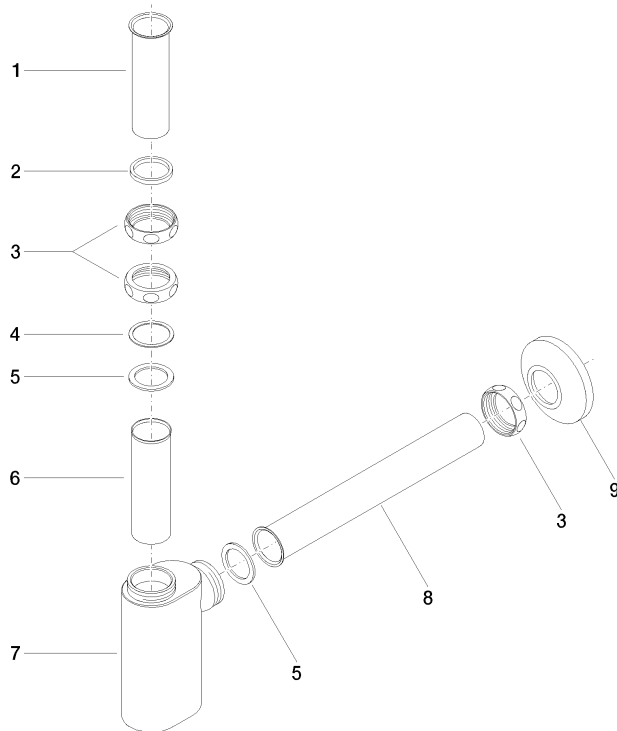

10 040 970

• rosetta Ø 80 mm

	Champagne (Oro 22k)	10 040 970-47
	Cromato	10 040 970-00
	Platinato spazzolato	10 040 970-06
	Platinato	10 040 970-08
	Ottone (Oro 23k)	10 040 970-09
	Dark Chrome	10 040 970-19
	Ottone spazzolato (Oro 23k)	10 040 970-28
	Champagne spazzolato (Oro 22k)	10 040 970-46
	Dark Platinum spazzolato	10 040 970-99

10 040 970

mm [inches]

10 040 970

Parts for other finishes can be found here: Cromato

Elenco delle parti di ricambio

N.	Codice articolo	Denominazione	Quantità necessaria	Tempo di produzione
1	09 28 23 005-47	Tubo Ø 32 x 0,75 x 110 mm - Champagne (Oro 22k)	1	30
2	09 14 05 017 90	guarnizione	1	2
3	09 23 30 015-47	dado	3	30
4	09 28 10 003 90	anello	1	2
5	09 14 05 016 90	Guarnizione NBR 70 39,0 x 29,0 x 2,0 mm -	2	2
6	09 28 23 006 90	tubo	1	2
7	09 19 22 080-47	scatola	1	30
8	09 28 23 002-47	tubo	1	30
9	90 27 01 015 00-47	rosetta	1	-