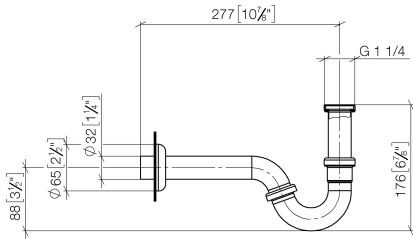

Sifone per bidet 1 1/4" - Platinato spazzolato

IMO

10 050 970

● rosetta Ø 65 mm

Compatibile con: IMO, LULU, MADISON,
MEM, TARA, CL.1, LISSÉ, VAIA, META,
CYO

	Platinato spazzolato	10 050 970-06
	Cromato	10 050 970-00
	Platinato	10 050 970-08
	Ottone (Oro 23k)	10 050 970-09
	Dark Chrome	10 050 970-19
	Light Gold	10 050 970-26
	Light Gold spazzolato	10 050 970-27
	Ottone spazzolato (Oro 23k)	10 050 970-28
	Nero opaco	10 050 970-33
	Bronzo spazzolato	10 050 970-42
	Champagne spazzolato (Oro 22k)	10 050 970-46
	Champagne (Oro 22k)	10 050 970-47
	Cromo spazzolato	10 050 970-93
	Dark Platinum spazzolato	10 050 970-99

Sifone per bidet 1 1/4" - Platinato spazzolato

10 050 970

mm [inches]

10 050 970

Versione del prodotto da 10/1/2023

Parts for other
finishes can be found
here: [Cromato](#)

Sifone per bidet 1 1/4" - Platinato spazzolato

IMO

10 050 970

Elenco delle parti di ricambio

Versione del prodotto da 10/1/2023

N.	Codice articolo	Denominazione	Quantità necessaria	Tempo di produzione
	09 14 05 018 90	guarnizione	11	2