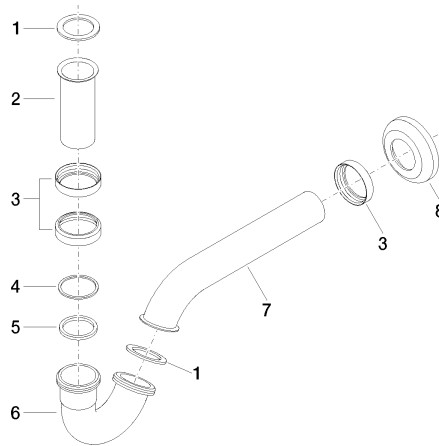

Sifone per bidet 1 1/4" - Platinato spazzolato

IMO

10 050 970

● rosetta Ø 65 mm

Compatibile con: IMO, LULU, MADISON,
MEM, TARA, CL.1, LISSÉ, VAIA, META,
CYO

	Platinato spazzolato	10 050 970-06
	Cromato	10 050 970-00
	Platinato	10 050 970-08
	Ottone (Oro 23k)	10 050 970-09
	Dark Chrome	10 050 970-19
	Light Gold	10 050 970-26
	Light Gold spazzolato	10 050 970-27
	Ottone spazzolato (Oro 23k)	10 050 970-28
	Nero opaco	10 050 970-33
	Bronzo spazzolato	10 050 970-42
	Champagne spazzolato (Oro 22k)	10 050 970-46
	Champagne (Oro 22k)	10 050 970-47
	Cromo spazzolato	10 050 970-93
	Dark Platinum spazzolato	10 050 970-99

Sifone per bidet 1 1/4" - Platinato spazzolato

10 050 970

mm [inches]

10 050 970

Versione del prodotto da 10/1/2023

Parts for other
finishes can be found
here: [Cromato](#)

Sifone per bidet 1 1/4" - Platinato spazzolato

IMO

10 050 970

Elenco delle parti di ricambio

Versione del prodotto da 10/1/2023

N.	Codice articolo	Denominazione	Quantità necessaria	Tempo di produzione
	09 14 05 018 90	guarnizione	11	2