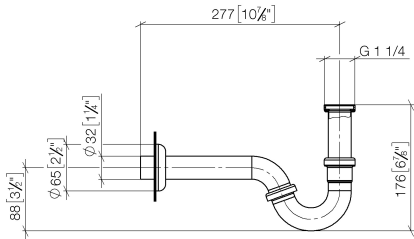

10 050 970

● rosetta Ø 65 mm

Compatibile con: IMO, LULU, MADISON,  
MEM, TARA, CL.1, LISSÉ, VAIA, META,  
CYO

	Light Gold	10 050 970-26
	Cromato	10 050 970-00
	Platinato spazzolato	10 050 970-06
	Platinato	10 050 970-08
	Ottone (Oro 23k)	10 050 970-09
	Dark Chrome	10 050 970-19
	Light Gold spazzolato	10 050 970-27
	Ottone spazzolato (Oro 23k)	10 050 970-28
	Nero opaco	10 050 970-33
	Bronzo spazzolato	10 050 970-42
	Champagne spazzolato (Oro 22k)	10 050 970-46
	Champagne (Oro 22k)	10 050 970-47
	Cromo spazzolato	10 050 970-93
	Dark Platinum spazzolato	10 050 970-99

Sifone per bidet 1 1/4" - Light Gold

10 050 970

mm [inches]

10 050 970

**Versione del prodotto da 10/1/2023**

Parts for other  
finishes can be found  
here: [Cromato](#)

## Sifone per bidet 1 1/4" - Light Gold

IMO

10 050 970

### Elenco delle parti di ricambio

Versione del prodotto da 10/1/2023

N.	Codice articolo	Denominazione	Quantità necessaria	Tempo di produzione
	09 14 05 018 90	guarnizione	11	2