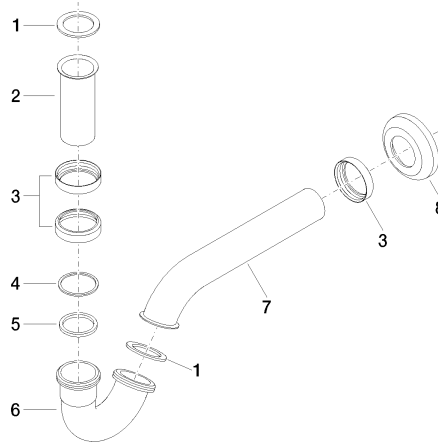

10 050 970

● rosetta Ø 65 mm

Compatibile con: IMO, LULU, MADISON,  
MEM, TARA, CL.1, LISSÉ, VAIA, META,  
CYO

	Light Gold	10 050 970-26
	Cromato	10 050 970-00
	Platinato spazzolato	10 050 970-06
	Platinato	10 050 970-08
	Ottone (Oro 23k)	10 050 970-09
	Dark Chrome	10 050 970-19
	Light Gold spazzolato	10 050 970-27
	Ottone spazzolato (Oro 23k)	10 050 970-28
	Nero opaco	10 050 970-33
	Bronzo spazzolato	10 050 970-42
	Champagne spazzolato (Oro 22k)	10 050 970-46
	Champagne (Oro 22k)	10 050 970-47
	Cromo spazzolato	10 050 970-93
	Dark Platinum spazzolato	10 050 970-99

Sifone per bidet 1 1/4" - Light Gold

10 050 970

mm [inches]

10 050 970

**Versione del prodotto da 10/1/2023**

Parts for other  
finishes can be found  
here: [Cromato](#)

## Sifone per bidet 1 1/4" - Light Gold

IMO

10 050 970

### Elenco delle parti di ricambio

Versione del prodotto da 10/1/2023

N.	Codice articolo	Denominazione	Quantità necessaria	Tempo di produzione
	09 14 05 018 90	guarnizione	11	2