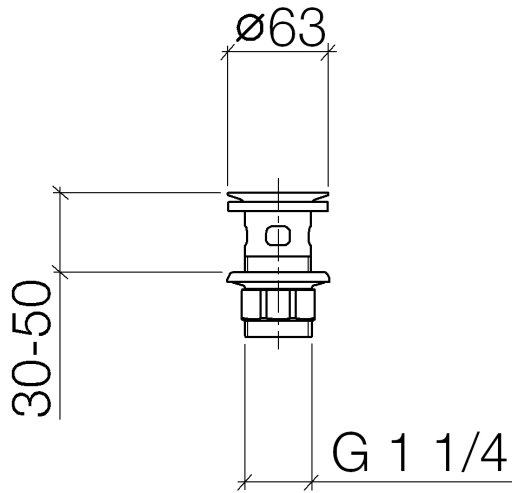

10 105 970

Compatibile con: IMO, LULU, MADISON,
MEM, TARA, CL.1, LISSÉ, VAIA, META,
CYO

	Platinato	10 105 970-08
	Cromato	10 105 970-00
	Platinato spazzolato	10 105 970-06
	Ottone (Oro 23k)	10 105 970-09
	Dark Chrome	10 105 970-19
	Light Gold	10 105 970-26
	Light Gold spazzolato	10 105 970-27
	Ottone spazzolato (Oro 23k)	10 105 970-28
	Nero opaco	10 105 970-33
	Bronzo spazzolato	10 105 970-42
	Champagne spazzolato (Oro 22k)	10 105 970-46
	Champagne (Oro 22k)	10 105 970-47
	Cromo spazzolato	10 105 970-93
	Dark Platinum spazzolato	10 105 970-99

Griglia di scarico 1 1/4" - Platinato

IMO

10 105 970

Solamente per lavabo con troppopieno.

10 105 970

10 105 970

Parts for other
finishes can be found
here: Cromato

Elenco delle parti di ricambio

N.	Codice articolo	Denominazione	Quantità necessaria	Tempo di produzione
1	09 11 01 027-08	tazza	1	60
2	09 14 05 039 90	guarnizione	1	2
3	09 14 03 025 90	guarnizione	1	2
4	09 23 10 020-08	dado	1	60