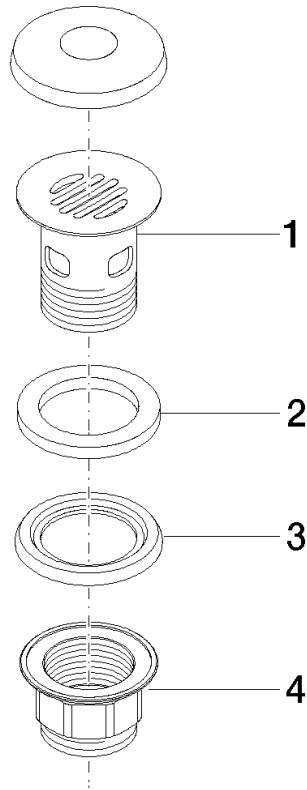

10 105 970

Compatibile con: IMO, LULU, MADISON,
MEM, TARA, CL.1, LISSÉ, VAIA, META,
CYO

	Platinato	10 105 970-08
	Cromato	10 105 970-00
	Platinato spazzolato	10 105 970-06
	Ottone (Oro 23k)	10 105 970-09
	Dark Chrome	10 105 970-19
	Light Gold	10 105 970-26
	Light Gold spazzolato	10 105 970-27
	Ottone spazzolato (Oro 23k)	10 105 970-28
	Nero opaco	10 105 970-33
	Bronzo spazzolato	10 105 970-42
	Champagne spazzolato (Oro 22k)	10 105 970-46
	Champagne (Oro 22k)	10 105 970-47
	Cromo spazzolato	10 105 970-93
	Dark Platinum spazzolato	10 105 970-99

Griglia di scarico 1 1/4" - Platinato

IMO

10 105 970

Solamente per lavabo con troppopieno.

10 105 970

10 105 970

Parts for other
finishes can be found
here: Cromato

Elenco delle parti di ricambio

N.	Codice articolo	Denominazione	Quantità necessaria	Tempo di produzione
1	09 11 01 027-08	tazza	1	60
2	09 14 05 039 90	guarnizione	1	2
3	09 14 03 025 90	guarnizione	1	2
4	09 23 10 020-08	dado	1	60