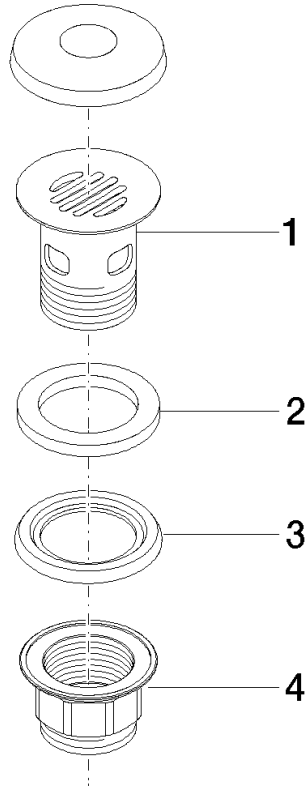

10 105 970

Compatibile con: IMO, LULU, MADISON,
MEM, TARA, CL.1, LISSÉ, VAIA, META,
CYO

	Ottone (Oro 23k)	10 105 970-09
	Cromato	10 105 970-00
	Platinato spazzolato	10 105 970-06
	Platinato	10 105 970-08
	Dark Chrome	10 105 970-19
	Light Gold	10 105 970-26
	Light Gold spazzolato	10 105 970-27
	Ottone spazzolato (Oro 23k)	10 105 970-28
	Nero opaco	10 105 970-33
	Bronzo spazzolato	10 105 970-42
	Champagne spazzolato (Oro 22k)	10 105 970-46
	Champagne (Oro 22k)	10 105 970-47
	Cromo spazzolato	10 105 970-93
	Dark Platinum spazzolato	10 105 970-99

Griglia di scarico 1 1/4" - Ottone (Oro 23k)

IMO

10 105 970

Solamente per lavabo con troppopieno.

10 105 970

10 105 970

Versione del prodotto da 10/1/2023

Parts for other
finishes can be found
here: Cromato

Griglia di scarico 1 1/4" - Ottone (Oro 23k)

IMO

10 105 970

Elenco delle parti di ricambio

Versione del prodotto da 10/1/2023

N.	Codice articolo	Denominazione	Quantità necessaria	Tempo di produzione
	09 11 01 027-09	tazza	4	60