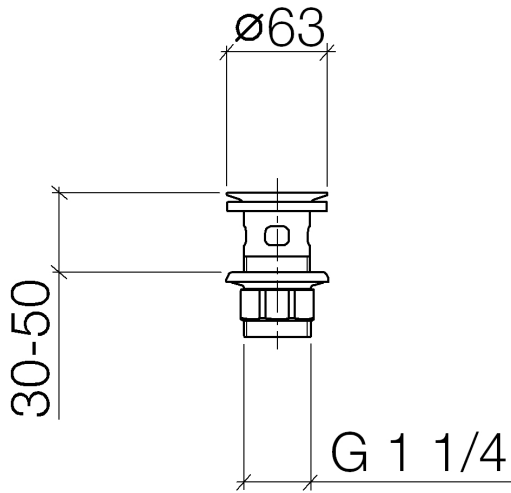

10 105 970

Compatibile con: IMO, LULU, MADISON,
MEM, TARA, CL.1, LISSÉ, VAIA, META,
CYO

	Ottone (Oro 23k)	10 105 970-09
	Cromato	10 105 970-00
	Platinato spazzolato	10 105 970-06
	Platinato	10 105 970-08
	Dark Chrome	10 105 970-19
	Light Gold	10 105 970-26
	Light Gold spazzolato	10 105 970-27
	Ottone spazzolato (Oro 23k)	10 105 970-28
	Nero opaco	10 105 970-33
	Bronzo spazzolato	10 105 970-42
	Champagne spazzolato (Oro 22k)	10 105 970-46
	Champagne (Oro 22k)	10 105 970-47
	Cromo spazzolato	10 105 970-93
	Dark Platinum spazzolato	10 105 970-99

Griglia di scarico 1 1/4" - Ottone (Oro 23k)

IMO

10 105 970

Solamente per lavabo con troppopieno.

10 105 970

10 105 970

Versione del prodotto da 10/1/2023

Parts for other
finishes can be found
here: Cromato

Griglia di scarico 1 1/4" - Ottone (Oro 23k)

IMO

10 105 970

Elenco delle parti di ricambio

Versione del prodotto da 10/1/2023

N.	Codice articolo	Denominazione	Quantità necessaria	Tempo di produzione
	09 11 01 027-09	tazza	4	60