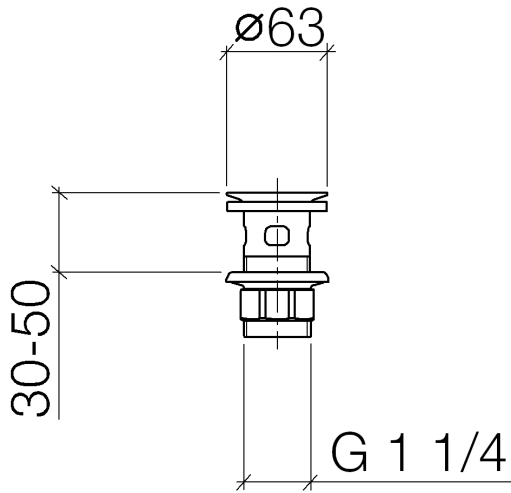

## Griglia di scarico 1 1/4" - Champagne (Oro 22k)

---

IMO

10 105 970

Solamente per lavabo con troppopieno.

10 105 970

10 105 970

**Versione del prodotto da 10/1/2023**

## Griglia di scarico 1 1/4" - Champagne (Oro 22k)

IMO

10 105 970