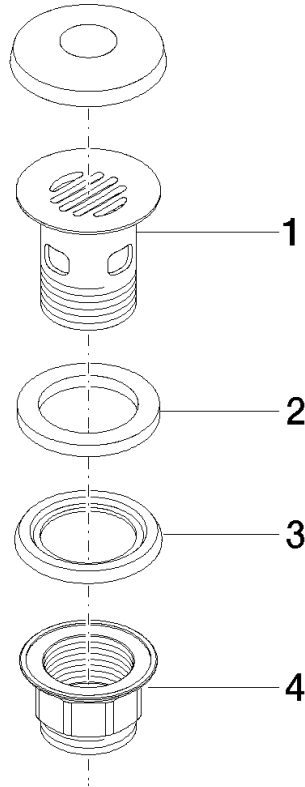

## Griglia di scarico 1 1/4" - Champagne (Oro 22k)

---

IMO

10 105 970

Solamente per lavabo con troppopieno.

10 105 970

10 105 970

**Versione del prodotto da 10/1/2023**

## Griglia di scarico 1 1/4" - Champagne (Oro 22k)

IMO

10 105 970

### Elenco delle parti di ricambio

Versione del prodotto da 10/1/2023

| N. | Codice articolo | Denominazione | Quantità necessaria | Tempo di produzione |
|----|-----------------|---------------|---------------------|---------------------|
|    | 09 11 01 027-47 | tazza         | 4                   | 30                  |