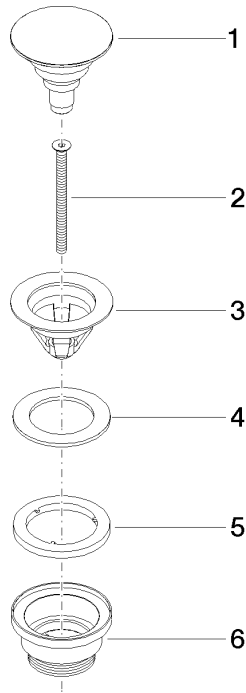

10 125 970

Compatibile con: IMO, LULU, MADISON,
MEM, TARA, CL.1, LISSÉ, VAIA, META,
CYO

	Cromato	10 125 970-00
	Platinato spazzolato	10 125 970-06
	Platinato	10 125 970-08
	Ottone (Oro 23k)	10 125 970-09
	Dark Chrome	10 125 970-19
	Light Gold	10 125 970-26
	Light Gold spazzolato	10 125 970-27
	Ottone spazzolato (Oro 23k)	10 125 970-28
	Nero opaco	10 125 970-33
	platinato / platinato opaco	10 125 970-36
	Ottone / Ottone spazzolato (Oro 23k)	10 125 970-38
	Bronzo spazzolato	10 125 970-42
	Champagne spazzolato (Oro 22k)	10 125 970-46
	Champagne (Oro 22k)	10 125 970-47
	Cromo spazzolato	10 125 970-93
	Dark Platinum spazzolato	10 125 970-99

Piletta con chiusura a scatto 1 1/4" - Cromato

IMO

10 125 970

Solamente per lavabo con troppopieno.

10 125 970

mm [inches]

10 125 970

Versione del prodotto da 10/1/2023

Parts for other
finishes can be found
here: Platinato
spazzolato

Piletta con chiusura a scatto 1 1/4" - Cromato

IMO

10 125 970

Elenco delle parti di ricambio

Versione del prodotto da 10/1/2023

N.	Codice articolo	Denominazione	Quantità necessaria	Tempo di produzione
	04 31 20 096 00-00	tappo	6	10