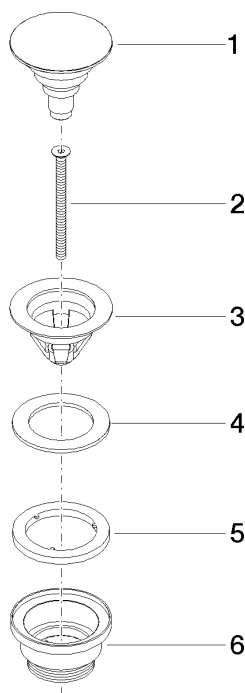

10 125 970

Compatibile con: IMO, LULU, MADISON,
MEM, TARA, CL.1, LISSÉ, VAIA, META,
CYO

	Cromato	10 125 970-00
	Platinato spazzolato	10 125 970-06
	Platinato	10 125 970-08
	Ottone (Oro 23k)	10 125 970-09
	Dark Chrome	10 125 970-19
	Light Gold	10 125 970-26
	Light Gold spazzolato	10 125 970-27
	Ottone spazzolato (Oro 23k)	10 125 970-28
	Nero opaco	10 125 970-33
	platinato / platinato opaco	10 125 970-36
	Ottone / Ottone spazzolato (Oro 23k)	10 125 970-38
	Bronzo spazzolato	10 125 970-42
	Champagne spazzolato (Oro 22k)	10 125 970-46
	Champagne (Oro 22k)	10 125 970-47
	Cromo spazzolato	10 125 970-93
	Dark Platinum spazzolato	10 125 970-99

Piletta con chiusura a scatto 1 1/4" - Cromato

IMO

10 125 970

Solamente per lavabo con troppopieno.

10 125 970

mm [inches]

10 125 970

Parts for other finishes can be found here: Platinato spazzolato

Elenco delle parti di ricambio

N.	Codice articolo	Denominazione	Quantità necessaria	Tempo di produzione
1	04 31 20 096 00-00	tappo	1	10
2	09 30 30 179 90	vite	1	2
3	09 11 01 038-00	tazza	1	10
4	09 14 05 061 90	guarnizione	1	2
5	09 14 03 153 90	guarnizione	1	2
6	09 11 10 156-00	attacco	1	-